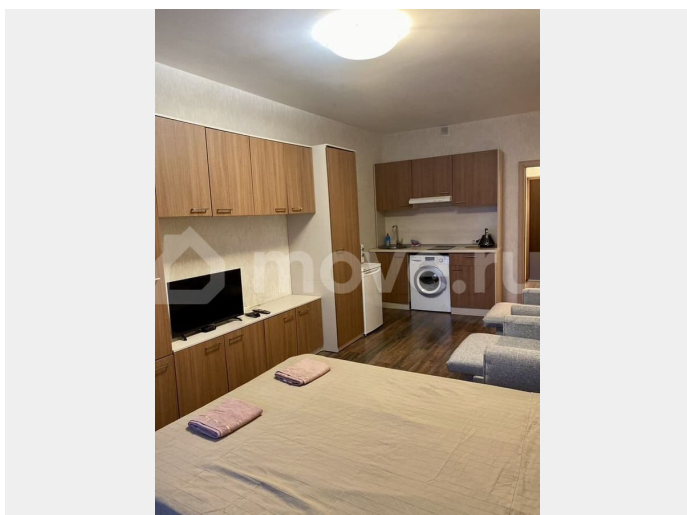

кабиной и санузлом совмещённая.

Территория комплекса охраняется, ведётся

видеонаблюдение. Есть подземный

Паркинг. На территории комплекса есть

продовольственные магазины:

Пятёрочка, Магнит, кофейня-кондитерская,

фитнес-клуб, кафе, рестораны. Через дорогу

супермаркеты. Звоните, пишите, отвечу на

ваши вопросы.