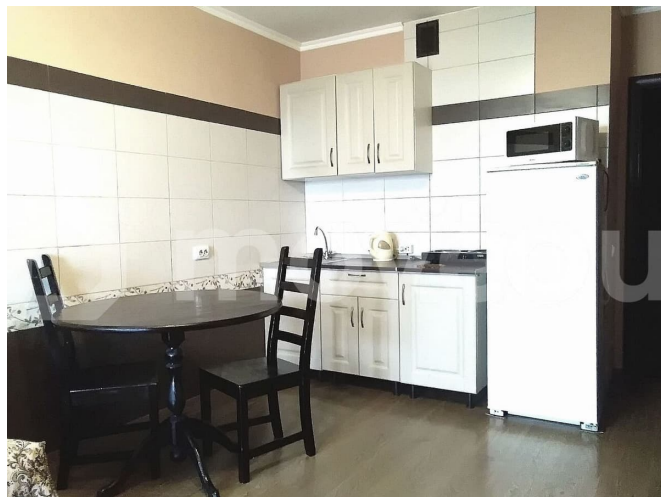

Создано: 22.03.2026 в 01:35

Обновлено: 02.04.2026 в 01:56

Санкт-Петербург, Варшавская ул, 6к1

37 500 ₺

Санкт-Петербург, Варшавская ул, 6к1

Улица

[улица Варшавская](#)

Квартира

Общая площадь

30 м²

Этаж

8/16

Детали объекта

Тип сделки

Сдаю

Раздел

[Квартиры](#)

Квартира в новостройке

да

Описание

Сдаётся 1-комнатная квартира-Студия в ЖК комфорт класса « Московский Квартал». До метро « Электросила « - 5 минут пешком, до центра города 10 минут по прямой синей ветке метро. Престижный район, развитая инфраструктура. В квартире сделан качественный ремонт, есть всё для комфортного проживания. В квартире светло, тихо. Агентов без конкретных предложений просим не беспокоить.

<https://spb.move.ru/objects/9292302002>

Пользователь, Пользователь

89251234567

для заметок