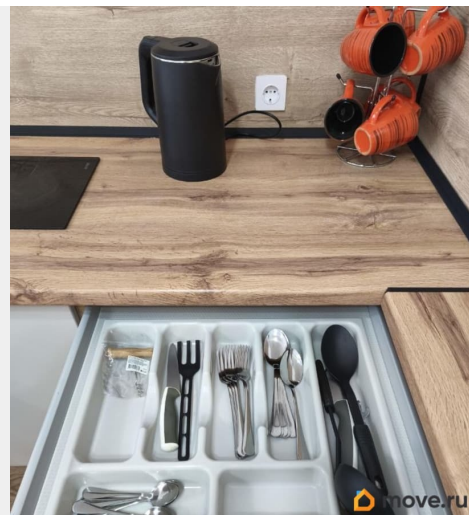

Автостанция (автобусы до м.Пр-т Просвещения и др.) ЖК сдан в конце прошлого года. Широкие удобные подъезды, двор без машин.Рядом находится Курортный лосопарк с большим количеством озёр и разнообразными лесными породами.Идеальное место для пеших и вело прогулок вдали от городской суеты и шума. Квартира просторная, готовы обсудить доустановку мебели, при необходимости.