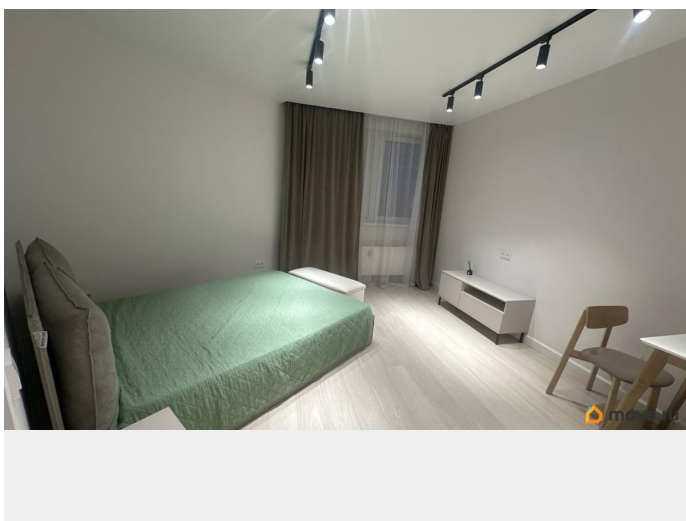

## Описание

Ищете уютную студию в современном доме? Представляем вам отличный вариант аренды квартиры площадью 32,2 кв. м, расположенной в новом монолитном доме

для заметок

2022 года постройки. Квартира находится на 2 этаже 13-этажного здания, а высота потолков составляет 2,75 метра, что добавляет простора. Окна выходят во двор, поэтому в квартире всегда тихо. В квартире выполнен косметический ремонт, есть вся необходимая мебель как на кухне, так и в комнате. Из техники предоставлены холодильник и стиральная машина. Санузел совмещенный и оборудован ванной, поэтому вы сможете с комфортом принимать водные процедуры. Дом оборудован двумя пассажирскими лифтами и пандусом, что удобно для людей с ограниченными возможностями. Парковка подземная, поэтому ваша машина будет в безопасности и защищена от непогоды. Рядом с домом находятся школы, детские сады, клиники и магазины. Это означает, что все необходимое для комфортной жизни будет у вас под рукой. До метро можно добраться на автомобиле всего за 8 минут, поэтому вы всегда будете мобильны. Условия аренды обсуждаются индивидуально. Объявление от собственника, без посредников и лишних комиссий. Возможно заключение договора с предоплатой и залогом. В квартире могут разместиться один-два человека. Записывайтесь на просмотр, чтобы лично оценить все преимущества этой квартиры. Мы будем рады показать вам жилье и ответить на все интересующие вопросы.