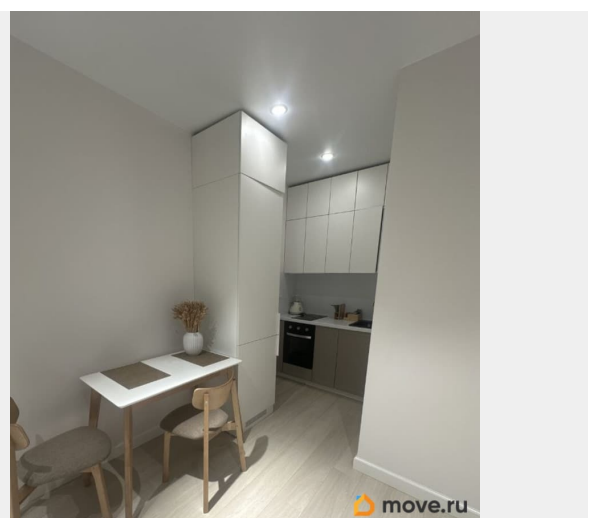

## Описание

Ищете уютную студию в современном доме? Представляем вам отличный вариант аренды квартиры площадью 32,2 кв. м, расположенной в новом монолитном доме

для заметок

2022 года постройки. Квартира находится на 2 этаже 13-этажного здания, а высота потолков составляет 2,75 метра, что добавляет простора. Окна выходят во двор, поэтому в квартире всегда тихо. В квартире выполнен косметический ремонт, есть вся необходимая мебель как на кухне, так и в комнате. Из техники предоставлены холодильник и стиральная машина. Санузел совмещенный и оборудован ванной, поэтому вы сможете с комфортом принимать водные процедуры. Дом оборудован двумя пассажирскими лифтами и пандусом, что удобно для людей с ограниченными возможностями. Парковка подземная, поэтому ваша машина будет в безопасности и защищена от непогоды. Рядом с домом находятся школы, детские сады, клиники и магазины. Это означает, что все необходимое для комфортной жизни будет у вас под рукой. До метро можно добраться на автомобиле всего за 8 минут, поэтому вы всегда будете мобильны. Условия аренды обсуждаются индивидуально. Объявление от собственника, без посредников и лишних комиссий. Возможно заключение договора с предоплатой и залогом. В квартире могут разместиться один-два человека. Записывайтесь на просмотр, чтобы лично оценить все преимущества этой квартиры. Мы будем рады показать вам жилье и ответить на все интересующие вопросы.