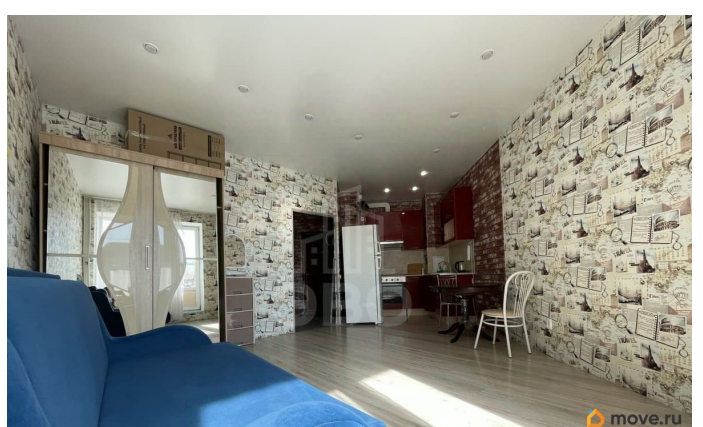

### **Описание**

Арт. 71359966 Сдается на длительный срок уютная студия в Красногвардейском районе. Рассматриваем нанимателей с небольшой собакой. В квартире есть все необходимое для комфортного проживания: спальное место, оборудованный кухонный гарнитур, холодильник, стиральная машина, места для хранения. Санузел совмещенный, окна выходят во двор. В доме ведется система видеонаблюдения, есть консьерж. Район с развитой инфраструктурой и хорошей транспортной доступностью. Рядом много магазинов, кафе, аптеки, пункты выдачи, салоны красоты и многое другое. До метро Ладожская 15 минут на автобусе, общественный транспорт ходит регулярно, несколько остановок вблизи дома. Рассматриваем нанимателей с детьми и животными. Коммунальные платежи летом в районе 3-4 тысяч, зимой в районе 4-5 тысяч рублей. Звоните-ответу на все вопросы, организую просмотр!