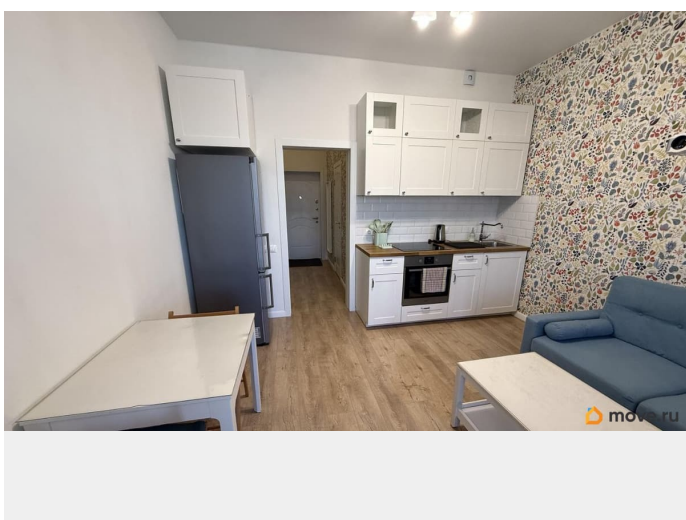

Лахта центр и Газпром арену. Залог, при желании, можем разделить на 2 месяца.

Агентов прошу меня не беспокоить