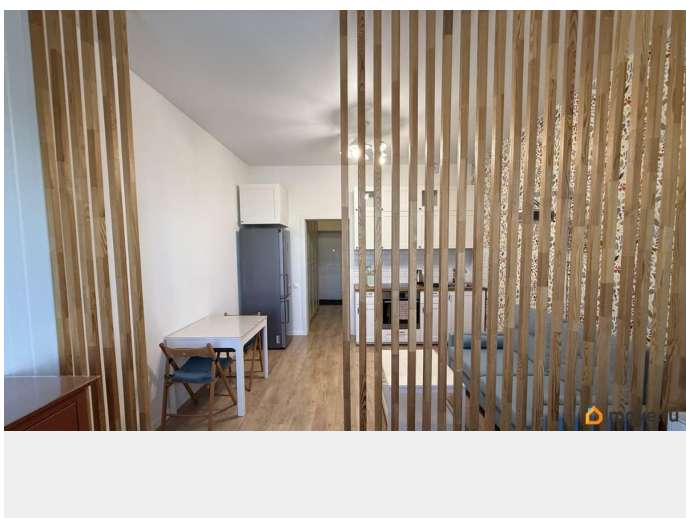

Лахта центр и Газпром арену. Залог, при желании, можем разделить на 2 месяца.

Агентов прошу меня не беспокоить