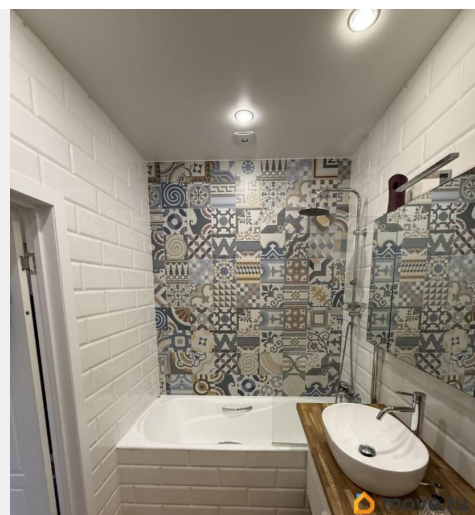

Лахта центр и Газпром арену. Залог, при желании, можем разделить на 2 месяца.

Агентов прошу меня не беспокоить