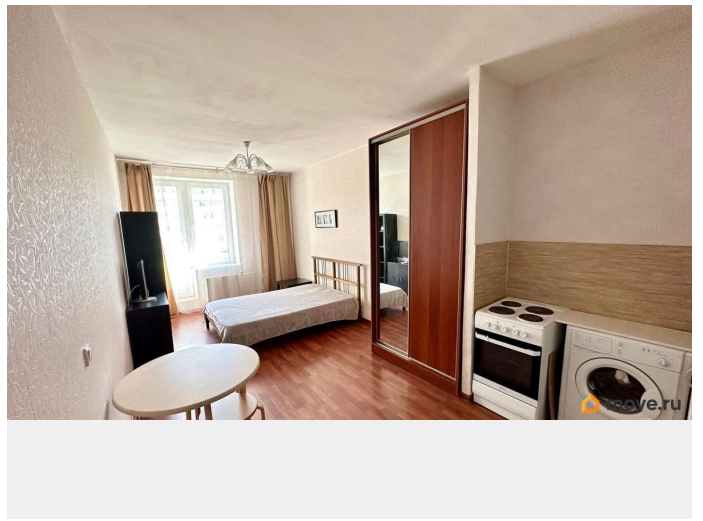

Вид из окна

во двор

Ремонт

евро

интернет, мебель, мебель на кухне, телевизор, стиральная машина, холодильник, лифт, парковка

Описание

КОМИССИЯ 100%. Сдается замечательная и видовая квартира-студия в новом кирпичном доме в Московском р-не. Видеонаблюдение. Домофон. Скоростные лифты. Огромная площадка для наземной парковки. Евро-ремонт. Санузел совмещенный в кафеле. Душевая кабина. Бойлер. Балкон. Удобная планировка. Отличное зонирование спальной зоны от кухни перегородкой. Новая бытовая техника (электрическая плита, холодильник, стиральная машина, микроволновая печь, телевизор, электрический чайник) и новая мебель (встроенная кухня, стол, табуретки, вешалка, обувница, кровать 2СП, стенка под ТВ, зеркало, шкаф-купе). Развитая инфраструктура. Магазины, салон красоты, аптека, озон, ВБ, пекарни итп. В квартире есть абсолютно всё, что нужно для комфортного проживания (гладильная доска, сушилка итп). Рядом с домом много коммерции, включая аптеки, банки, кафе итп. Отличная транспортная доступность: До станции метро Звездная можно пройти пешком за 5-10 минут пешком. На метро до центра 15-20 минут. На машине до центра можно доехать за 20-30 минут. Сдается на длительный срок для порядочных арендаторов. Залог можно разбить на части по договоренности.