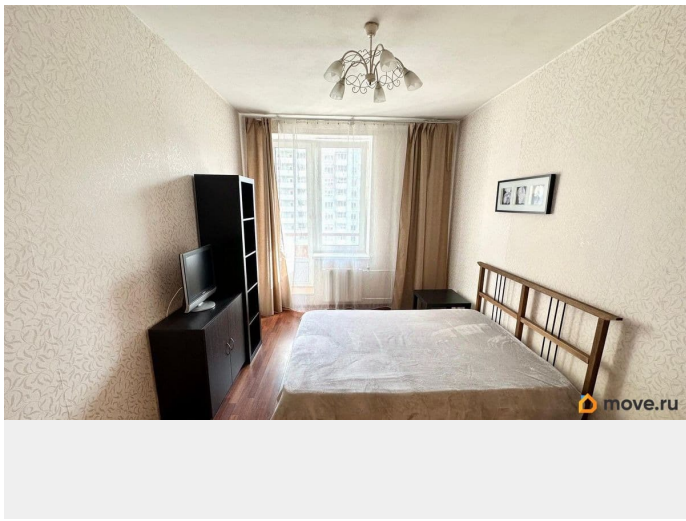

Вид из окна

во двор

Ремонт

евро

интернет, мебель, мебель на кухне, телевизор, стиральная машина, холодильник, лифт, парковка

Описание

КОМИССИЯ 100%. Сдается замечательная и видовая квартира-студия в новом кирпичном доме в Московском р-не. Видеонаблюдение. Домофон. Скоростные лифты. Огромная площадка для наземной парковки. Евро-ремонт. Санузел совмещенный в кафеле. Душевая кабина. Бойлер. Балкон. Удобная планировка. Отличное зонирование спальной зоны от кухни перегородкой. Новая бытовая техника (электрическая плита, холодильник, стиральная машина, микроволновая печь, телевизор, электрический чайник) и новая мебель (встроенная кухня, стол, табуретки, вешалка, обувница, кровать 2СП, стенка под ТВ, зеркало, шкаф-купе). Развитая инфраструктура. Магазины, салон красоты, аптека, озон, ВБ, пекарни итп. В квартире есть абсолютно всё, что нужно для комфортного проживания (гладильная доска, сушилка итп). Рядом с домом много коммерции, включая аптеки, банки, кафе итп. Отличная транспортная доступность: До станции метро Звездная можно пройти пешком за 5-10 минут пешком. На метро до центра 15-20 минут. На машине до центра можно доехать за 20-30 минут. Сдается на длительный срок для порядочных арендаторов. Залог можно разбить на части по договоренности.