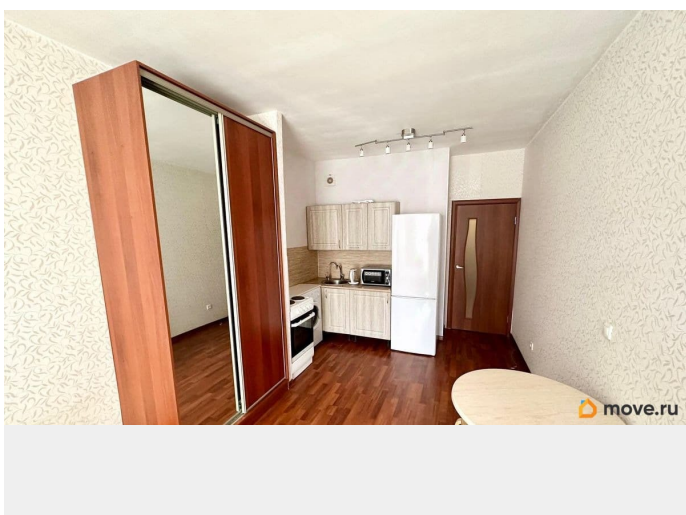

Вид из окна

во двор

Ремонт

евро

интернет, мебель, мебель на кухне, телевизор, стиральная машина, холодильник, лифт, парковка

Описание

КОМИССИЯ 100%. Сдается замечательная и видовая квартира-студия в новом кирпичном доме в Московском р-не. Видеонаблюдение. Домофон. Скоростные лифты. Огромная площадка для наземной парковки. Евро-ремонт. Санузел совмещенный в кафеле. Душевая кабина. Бойлер. Балкон. Удобная планировка. Отличное зонирование спальной зоны от кухни перегородкой. Новая бытовая техника (электрическая плита, холодильник, стиральная машина, микроволновая печь, телевизор, электрический чайник) и новая мебель (встроенная кухня, стол, табуретки, вешалка, обувница, кровать 2СП, стенка под ТВ, зеркало, шкаф-купе). Развитая инфраструктура. Магазины, салон красоты, аптека, озон, ВБ, пекарни итп. В квартире есть абсолютно всё, что нужно для комфортного проживания (гладильная доска, сушилка итп). Рядом с домом много коммерции, включая аптеки, банки, кафе итп. Отличная транспортная доступность: До станции метро Звездная можно пройти пешком за 5-10 минут пешком. На метро до центра 15-20 минут. На машине до центра можно доехать за 20-30 минут. Сдается на длительный срок для порядочных арендаторов. Залог можно разбить на части по договоренности.