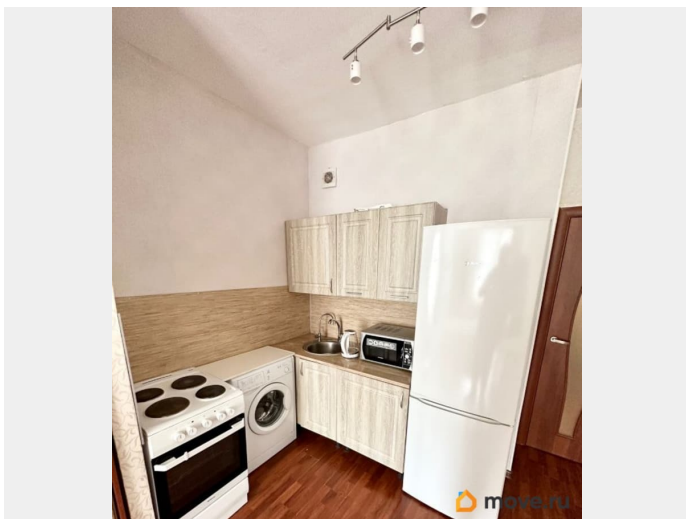

Площадь кухни

5 м²

Общая площадь

32 м²

Этаж

11/19

Детали объекта

Тип сделки

Вид из окна

во двор

Ремонт

евро

интернет, мебель, мебель на кухне, телевизор, стиральная машина, холодильник, лифт, парковка

Описание

КОМИССИЯ 100%. Сдается замечательная и видовая квартира-студия в новом кирпичном доме в Московском р-не. Видеонаблюдение. Домофон. Скоростные лифты. Огромная площадка для наземной парковки. Евро-ремонт. Санузел совмещенный в кафеле. Душевая кабина. Бойлер. Балкон. Удобная планировка. Отличное зонирование спальной зоны от кухни перегородкой. Новая бытовая техника (электрическая плита, холодильник, стиральная машина, микроволновая печь, телевизор, электрический чайник) и новая мебель (встроенная кухня, стол, табуретки, вешалка, обувница, кровать 2СП, стенка под ТВ, зеркало, шкаф-купе). Развитая инфраструктура. Магазины, салон красоты, аптека, озон, ВБ, пекарни итп. В квартире есть абсолютно всё, что нужно для комфортного проживания (гладильная доска, сушилка итп). Рядом с домом много коммерции, включая аптеки, банки, кафе итп. Отличная транспортная доступность: До станции метро Звездная можно пройти пешком за 5-10 минут пешком. На метро до центра 15-20 минут. На машине до центра можно доехать за 20-30 минут. Сдается на длительный срок для порядочных арендаторов. Залог можно разбить на части по договоренности.