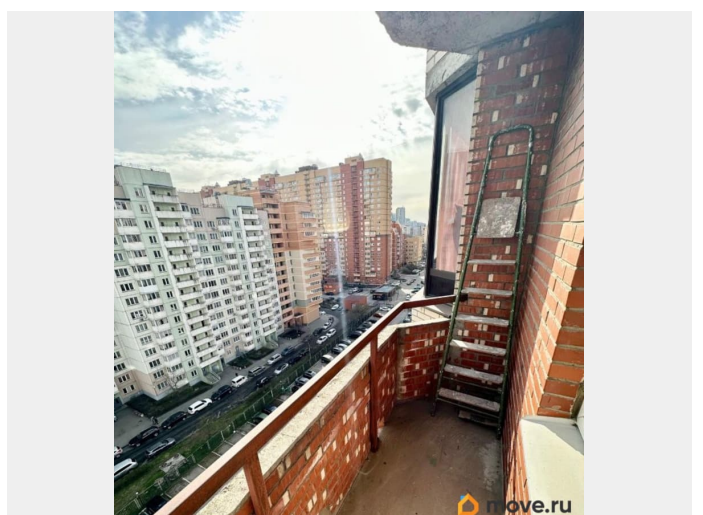

Вид из окна

во двор

Ремонт

евро

интернет, мебель, мебель на кухне, телевизор, стиральная машина, холодильник, лифт, парковка

Описание

КОМИССИЯ 100%. Сдается замечательная и видовая квартира-студия в новом кирпичном доме в Московском р-не. Видеонаблюдение. Домофон. Скоростные лифты. Огромная площадка для наземной парковки. Евро-ремонт. Санузел совмещенный в кафеле. Душевая кабина. Бойлер. Балкон. Удобная планировка. Отличное зонирование спальной зоны от кухни перегородкой. Новая бытовая техника (электрическая плита, холодильник, стиральная машина, микроволновая печь, телевизор, электрический чайник) и новая мебель (встроенная кухня, стол, табуретки, вешалка, обувница, кровать 2СП, стенка под ТВ, зеркало, шкаф-купе). Развитая инфраструктура. Магазины, салон красоты, аптека, озон, ВБ, пекарни итп. В квартире есть абсолютно всё, что нужно для комфортного проживания (гладильная доска, сушилка итп). Рядом с домом много коммерции, включая аптеки, банки, кафе итп. Отличная транспортная доступность: До станции метро Звездная можно пройти пешком за 5-10 минут пешком. На метро до центра 15-20 минут. На машине до центра можно доехать за 20-30 минут. Сдается на длительный срок для порядочных арендаторов. Залог можно разбить на части по договоренности.