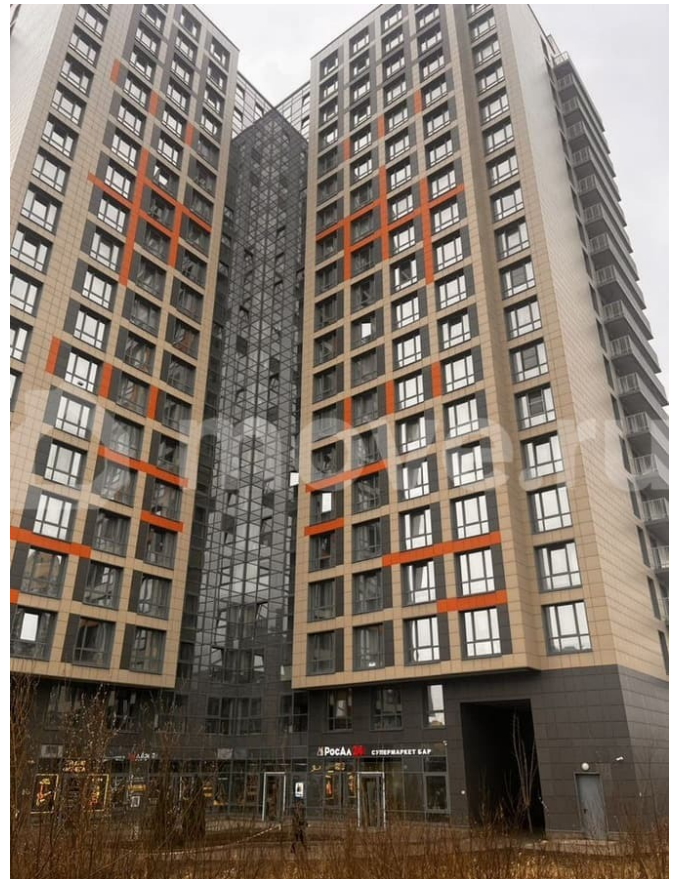

🕒 Создано: 02.04.2026 в 01:49

🔄 Обновлено: 04.04.2026 в 01:54

Пользователь, Риелтор

89251234567

Санкт-Петербург, поселок Парголово,

Толубеевский пр, 8к2

30 000 ₽

Санкт-Петербург, поселок Парголово, Толубеевский пр, 8к2

Сдаю

Раздел

[Квартиры](#)

Квартира в новостройке

да

Описание

Сдается на длительный срок стильная студия с современным ремонтом на 11 этаже панельного дома 2018 года постройки. В квартире выполнен евро ремонт, что создает уютную атмосферу. Просторная жилая зона включает в себя два удобных дивана и телевизор, а также современную кухню с холодильником и микроволновой печью. Ванная комната совмещенная, оснащена душевой кабиной и стиральной машиной. Из мебели есть вместительная кухня и шкафы