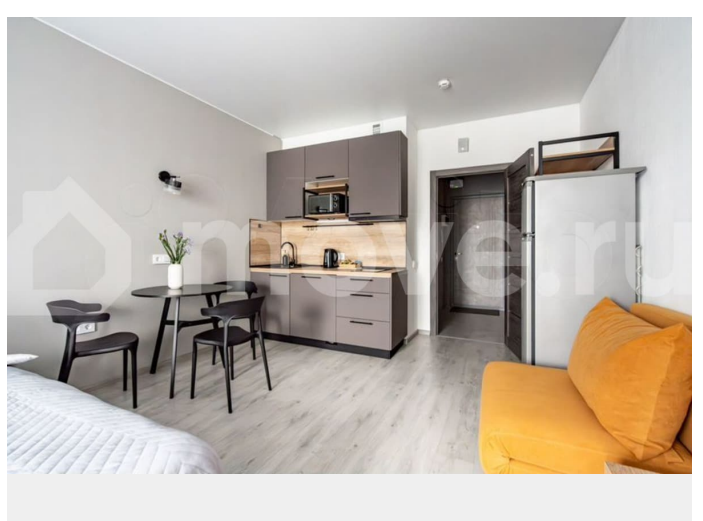

Тип сделки

Сдаю

Раздел

[Квартиры](#)

Квартира в новостройке

да

Описание

Дизайнерская студия на Васильевском острове — уютное пространство для комфортной жизни. Сдается стильная студия в современном комплексе бизнес-класса на Васильевском острове. Пространство продумано до мелочей: здесь удобно жить, отдыхать и работать. Интерьер выполнен в современном дизайнерском стиле и создаёт атмосферу уюта и спокойствия. Подойдет для одного человека, пары или комфортного

проживания до 3 человек. ?Что есть внутри
Студия полностью укомплектована всем необходимым для жизни: • ортопедическая кровать 160?200 • раскладное кресло-кровать • полноценная кухня • кофемашина • микроволновая печь • посудомоечная машина • полный набор посуды • качественное постельное белье • гигиенические принадлежности Интерьер отлично подходит как для комфортного проживания, так и для создания красивого контента или фотосессий. Расположение ?Студия расположена в одном из самых атмосферных районов Санкт-Петербурга — на Васильевском острове. Рядом: • набережная — 7 минут пешком • Конгресс-холл «Васильевский» — 13 минут • музей Кукол — 13 минут • театр ЛДМ — 24 минуты Метро: • Приморская — 20 минут пешком • Василеостровская — 20 минут пешком До центра города — около 15 минут на автомобиле. Удобная транспортная доступность На автомобиле: • Севкабель Порт — 11 минут • Новая Голландия — 12 минут • Стрелка Васильевского острова — 11 минут • Дворцовая площадь и Невский проспект — 12 минут • аэропорт Пулково — около 27 минут ?Условия аренды Стоимость — от 50 000 ? в месяц Страховой депозит — от 5 000 ? (зависит от срока проживания) Возможна аренда на длительный срок. Для юридических лиц можем выставить счет и подготовить полный пакет документов. ?Почему выбирают это жилье дизайнерский интерьер современный дом бизнес-класса полностью укомплектована техникой удобная транспортная доступность уютная атмосфера Более 200 положительных отзывов гостей подтверждают высокий уровень сервиса и комфорт проживания.