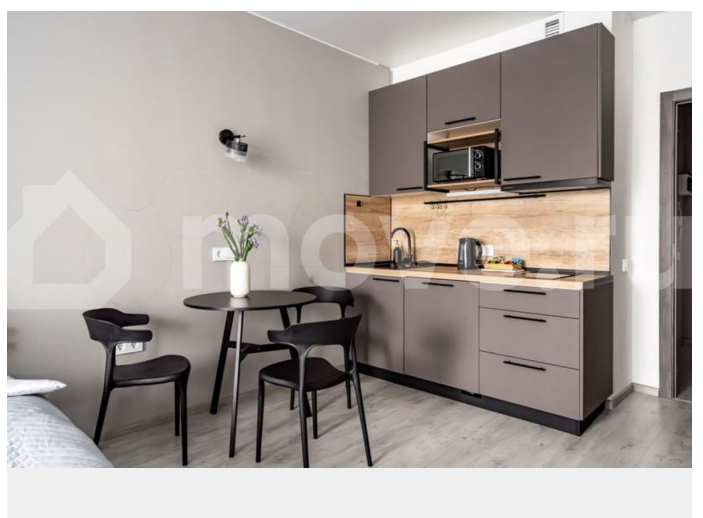

Тип сделки

Сдаю

Раздел

[Квартиры](#)

Квартира в новостройке

да

Описание

Дизайнерская студия на Васильевском острове — уютное пространство для комфортной жизни. Сдается стильная студия в современном комплексе бизнес-класса на Васильевском острове. Пространство продумано до мелочей: здесь удобно жить, отдыхать и работать. Интерьер выполнен в современном дизайнерском стиле и создаёт атмосферу уюта и спокойствия. Подойдет для одного человека, пары или комфортного

проживания до 3 человек. ?Что есть внутри
Студия полностью укомплектована всем необходимым для жизни: • ортопедическая кровать 160?200 • раскладное кресло-кровать • полноценная кухня • кофемашина • микроволновая печь • посудомоечная машина • полный набор посуды • качественное постельное белье • гигиенические принадлежности Интерьер отлично подходит как для комфортного проживания, так и для создания красивого контента или фотосессий. Расположение ?Студия расположена в одном из самых атмосферных районов Санкт-Петербурга — на Васильевском острове. Рядом: • набережная — 7 минут пешком • Конгресс-холл «Васильевский» — 13 минут • музей Кукол — 13 минут • театр ЛДМ — 24 минуты Метро: • Приморская — 20 минут пешком • Василеостровская — 20 минут пешком До центра города — около 15 минут на автомобиле. Удобная транспортная доступность На автомобиле: • Севкабель Порт — 11 минут • Новая Голландия — 12 минут • Стрелка Васильевского острова — 11 минут • Дворцовая площадь и Невский проспект — 12 минут • аэропорт Пулково — около 27 минут ?Условия аренды Стоимость — от 50 000 ? в месяц Страховой депозит — от 5 000 ? (зависит от срока проживания) Возможна аренда на длительный срок. Для юридических лиц можем выставить счет и подготовить полный пакет документов. ?Почему выбирают это жилье дизайнерский интерьер современный дом бизнес-класса полностью укомплектована техникой удобная транспортная доступность уютная атмосфера Более 200 положительных отзывов гостей подтверждают высокий уровень сервиса и комфорт проживания.