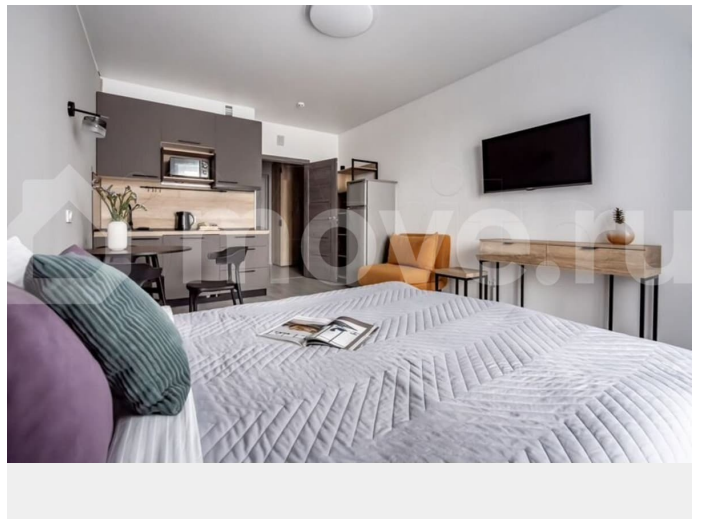

Тип сделки

Сдаю

Раздел

[Квартиры](#)

Квартира в новостройке

да

Описание

Дизайнерская студия на Васильевском острове — уютное пространство для комфортной жизни. Сдается стильная студия в современном комплексе бизнес-класса на Васильевском острове. Пространство продумано до мелочей: здесь удобно жить, отдыхать и работать. Интерьер выполнен в современном дизайнерском стиле и создаёт атмосферу уюта и спокойствия. Подойдет для одного человека, пары или комфортного

проживания до 3 человек. ?Что есть внутри
Студия полностью укомплектована всем необходимым для жизни: • ортопедическая кровать 160?200 • раскладное кресло-кровать • полноценная кухня • кофемашина • микроволновая печь • посудомоечная машина • полный набор посуды • качественное постельное белье • гигиенические принадлежности Интерьер отлично подходит как для комфортного проживания, так и для создания красивого контента или фотосессий. Расположение ?Студия расположена в одном из самых атмосферных районов Санкт-Петербурга — на Васильевском острове. Рядом: • набережная — 7 минут пешком • Конгресс-холл «Васильевский» — 13 минут • музей Кукол — 13 минут • театр ЛДМ — 24 минуты Метро: • Приморская — 20 минут пешком • Василеостровская — 20 минут пешком До центра города — около 15 минут на автомобиле. Удобная транспортная доступность На автомобиле: • Севкабель Порт — 11 минут • Новая Голландия — 12 минут • Стрелка Васильевского острова — 11 минут • Дворцовая площадь и Невский проспект — 12 минут • аэропорт Пулково — около 27 минут ?Условия аренды Стоимость — от 50 000 ? в месяц Страховой депозит — от 5 000 ? (зависит от срока проживания) Возможна аренда на длительный срок. Для юридических лиц можем выставить счет и подготовить полный пакет документов. ?Почему выбирают это жилье дизайнерский интерьер современный дом бизнес-класса полностью укомплектована техникой удобная транспортная доступность уютная атмосфера Более 200 положительных отзывов гостей подтверждают высокий уровень сервиса и комфорт проживания.