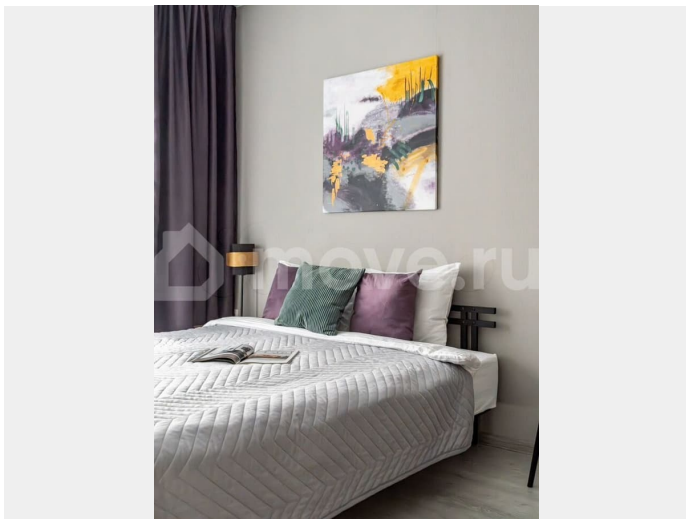

Тип сделки

Сдаю

Раздел

[Квартиры](#)

Квартира в новостройке

да

Описание

Дизайнерская студия на Васильевском острове — уютное пространство для комфортной жизни. Сдается стильная студия в современном комплексе бизнес-класса на Васильевском острове. Пространство продумано до мелочей: здесь удобно жить, отдыхать и работать. Интерьер выполнен в современном дизайнерском стиле и создаёт атмосферу уюта и спокойствия. Подойдет для одного человека, пары или комфортного

проживания до 3 человек. ?Что есть внутри
Студия полностью укомплектована всем необходимым для жизни: • ортопедическая кровать 160?200 • раскладное кресло-кровать • полноценная кухня • кофемашина • микроволновая печь • посудомоечная машина • полный набор посуды • качественное постельное белье • гигиенические принадлежности Интерьер отлично подходит как для комфортного проживания, так и для создания красивого контента или фотосессий. Расположение ?Студия расположена в одном из самых атмосферных районов Санкт-Петербурга — на Васильевском острове. Рядом: • набережная — 7 минут пешком • Конгресс-холл «Васильевский» — 13 минут • музей Кукол — 13 минут • театр ЛДМ — 24 минуты Метро: • Приморская — 20 минут пешком • Василеостровская — 20 минут пешком До центра города — около 15 минут на автомобиле. Удобная транспортная доступность На автомобиле: • Севкабель Порт — 11 минут • Новая Голландия — 12 минут • Стрелка Васильевского острова — 11 минут • Дворцовая площадь и Невский проспект — 12 минут • аэропорт Пулково — около 27 минут ?Условия аренды Стоимость — от 50 000 ? в месяц Страховой депозит — от 5 000 ? (зависит от срока проживания) Возможна аренда на длительный срок. Для юридических лиц можем выставить счет и подготовить полный пакет документов. ?Почему выбирают это жилье дизайнерский интерьер современный дом бизнес-класса полностью укомплектована техникой удобная транспортная доступность уютная атмосфера Более 200 положительных отзывов гостей подтверждают высокий уровень сервиса и комфорт проживания.