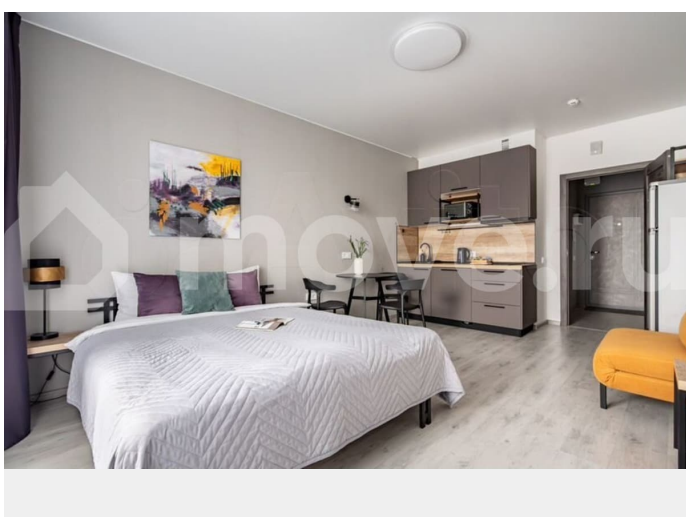

Тип сделки

Сдаю

Раздел

[Квартиры](#)

Квартира в новостройке

да

Описание

Дизайнерская студия на Васильевском острове — уютное пространство для комфортной жизни. Сдается стильная студия в современном комплексе бизнес-класса на Васильевском острове. Пространство продумано до мелочей: здесь удобно жить, отдыхать и работать. Интерьер выполнен в современном дизайнерском стиле и создаёт атмосферу уюта и спокойствия. Подойдет для одного человека, пары или комфортного

проживания до 3 человек. ?Что есть внутри
Студия полностью укомплектована всем необходимым для жизни: • ортопедическая кровать 160?200 • раскладное кресло-кровать • полноценная кухня • кофемашина • микроволновая печь • посудомоечная машина • полный набор посуды • качественное постельное белье • гигиенические принадлежности Интерьер отлично подходит как для комфортного проживания, так и для создания красивого контента или фотосессий. Расположение ?Студия расположена в одном из самых атмосферных районов Санкт-Петербурга — на Васильевском острове. Рядом: • набережная — 7 минут пешком • Конгресс-холл «Васильевский» — 13 минут • музей Кукол — 13 минут • театр ЛДМ — 24 минуты Метро: • Приморская — 20 минут пешком • Василеостровская — 20 минут пешком До центра города — около 15 минут на автомобиле. Удобная транспортная доступность На автомобиле: • Севкабель Порт — 11 минут • Новая Голландия — 12 минут • Стрелка Васильевского острова — 11 минут • Дворцовая площадь и Невский проспект — 12 минут • аэропорт Пулково — около 27 минут ?Условия аренды Стоимость — от 50 000 ? в месяц Страховой депозит — от 5 000 ? (зависит от срока проживания) Возможна аренда на длительный срок. Для юридических лиц можем выставить счет и подготовить полный пакет документов. ?Почему выбирают это жилье дизайнерский интерьер современный дом бизнес-класса полностью укомплектована техникой удобная транспортная доступность уютная атмосфера Более 200 положительных отзывов гостей подтверждают высокий уровень сервиса и комфорт проживания.