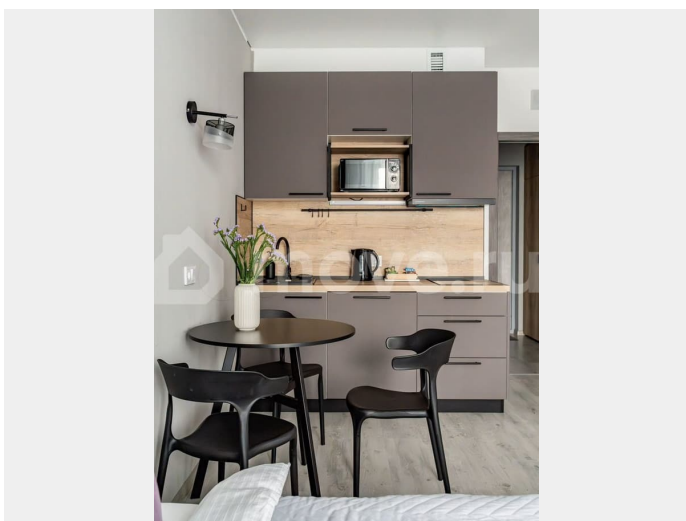

Тип сделки

Сдаю

Раздел

[Квартиры](#)

Квартира в новостройке

да

Описание

Дизайнерская студия на Васильевском острове — уютное пространство для комфортной жизни. Сдается стильная студия в современном комплексе бизнес-класса на Васильевском острове. Пространство продумано до мелочей: здесь удобно жить, отдыхать и работать. Интерьер выполнен в современном дизайнерском стиле и создаёт атмосферу уюта и спокойствия. Подойдет для одного человека, пары или комфортного

проживания до 3 человек. ?Что есть внутри
Студия полностью укомплектована всем необходимым для жизни: • ортопедическая кровать 160?200 • раскладное кресло-кровать • полноценная кухня • кофемашина • микроволновая печь • посудомоечная машина • полный набор посуды • качественное постельное белье • гигиенические принадлежности Интерьер отлично подходит как для комфортного проживания, так и для создания красивого контента или фотосессий. Расположение ?Студия расположена в одном из самых атмосферных районов Санкт-Петербурга — на Васильевском острове. Рядом: • набережная — 7 минут пешком • Конгресс-холл «Васильевский» — 13 минут • музей Кукол — 13 минут • театр ЛДМ — 24 минуты Метро: • Приморская — 20 минут пешком • Василеостровская — 20 минут пешком До центра города — около 15 минут на автомобиле. Удобная транспортная доступность На автомобиле: • Севкабель Порт — 11 минут • Новая Голландия — 12 минут • Стрелка Васильевского острова — 11 минут • Дворцовая площадь и Невский проспект — 12 минут • аэропорт Пулково — около 27 минут ?Условия аренды Стоимость — от 50 000 ? в месяц Страховой депозит — от 5 000 ? (зависит от срока проживания) Возможна аренда на длительный срок. Для юридических лиц можем выставить счет и подготовить полный пакет документов. ?Почему выбирают это жилье дизайнерский интерьер современный дом бизнес-класса полностью укомплектована техникой удобная транспортная доступность уютная атмосфера Более 200 положительных отзывов гостей подтверждают высокий уровень сервиса и комфорт проживания.