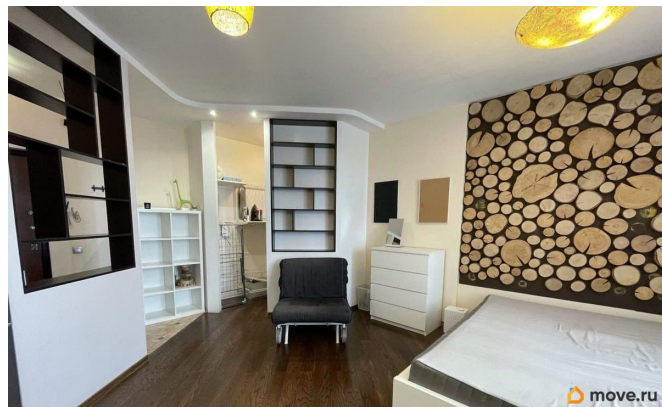

Округ

[СПБ, Василеостровский район](#)

для заметок

Квартира

Жилая площадь

22 м²

Площадь кухни

5 м²

Описание

Сдаётся в аренду квартира студия на длительный срок. Квартира меблирована (кухонный гарнитур, кровать, стол, стулья, кресло, комод и тд) и оснащена всей необходимой бытовой техникой (холодильник, варочная поверхность, духовой шкаф, телевизор, пылесос, чайник, утюг, увлажнитель воздуха, тостер, стиральная машина, вытяжка). Квартира полностью укомплектована, вплоть до посуды. Заезжай и живи. В квартире есть отдельная гардеробная, застекленная лоджия. Дом класса комфорт, охрана, чистый подъезд, детская площадка во дворе. Развитая инфраструктура, в пешей доступности: магазины, школа, кафе, сквер и др. До ст. метро «Приморская» пешком 20 минут. Удобный выезд на ЗСД. До Санкт-Петербургский Горный университет 12 минут на машине.