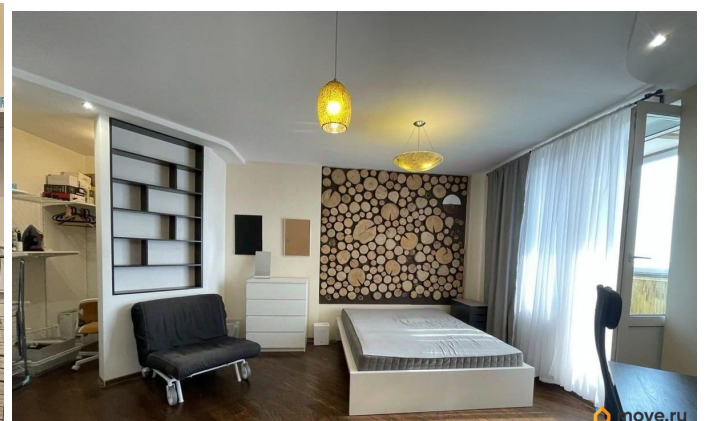

Описание

Сдаётся в аренду квартира студия на длительный срок. Квартира меблирована (кухонный гарнитур, кровать, стол, стулья, кресло, комод и тд) и оснащена всей необходимой бытовой техникой (холодильник, варочная поверхность, духовой шкаф, телевизор, пылесос, чайник, утюг, увлажнитель воздуха, тостер, стиральная машина, вытяжка). Квартира полностью укомплектована, вплоть до посуды. Заезжай и живи. В квартире есть отдельная гардеробная, застекленная лоджия. Дом класса комфорт, охрана, чистый подъезд, детская площадка во дворе. Развитая инфраструктура, в пешей доступности: магазины, школа, кафе, сквер и др. До ст. метро «Приморская» пешком 20 минут. Удобный выезд на ЗСД. До Санкт-Петербургский Горный университет 12 минут на машине.