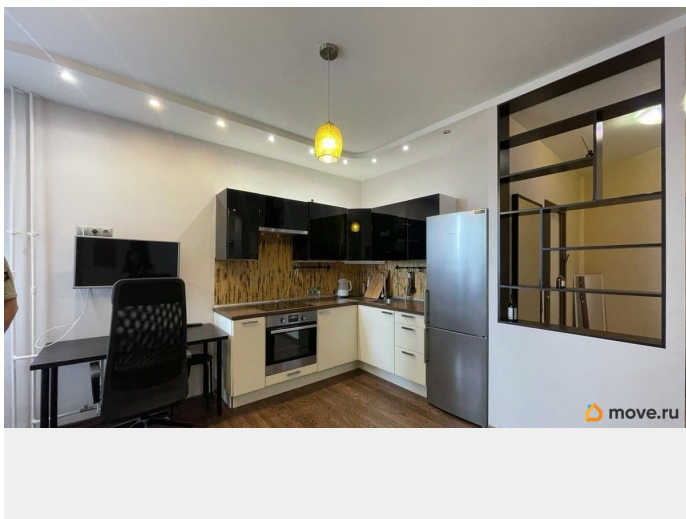

Округ

[СПБ, Василеостровский район](#)

для заметок

Квартира

Жилая площадь

22 м²

Площадь кухни

5 м²

Описание

Сдаётся в аренду квартира студия на длительный срок. Квартира меблирована (кухонный гарнитур, кровать, стол, стулья, кресло, комод и тд) и оснащена всей необходимой бытовой техникой (холодильник, варочная поверхность, духовой шкаф, телевизор, пылесос, чайник, утюг, увлажнитель воздуха, тостер, стиральная машина, вытяжка). Квартира полностью укомплектована, вплоть до посуды. Заезжай и живи. В квартире есть отдельная гардеробная, застекленная лоджия. Дом класса комфорт, охрана, чистый подъезд, детская площадка во дворе. Развитая инфраструктура, в пешей доступности: магазины, школа, кафе, сквер и др. До ст. метро «Приморская» пешком 20 минут. Удобный выезд на ЗСД. До Санкт-Петербургский Горный университет 12 минут на машине.