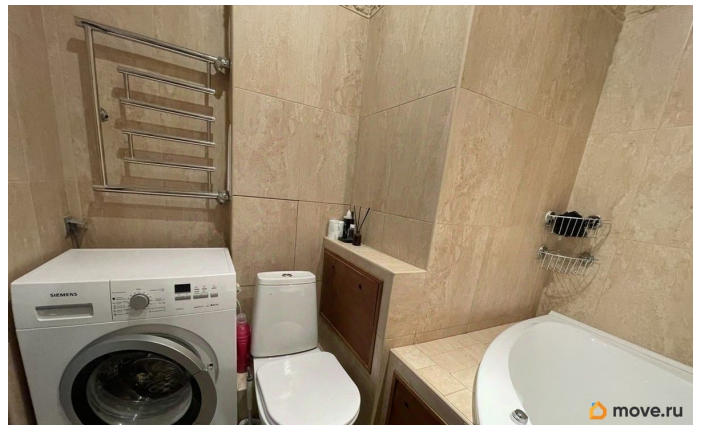

Описание

Сдаётся в аренду квартира студия на длительный срок. Квартира меблирована (кухонный гарнитур, кровать, стол, стулья, кресло, комод и тд) и оснащена всей необходимой бытовой техникой (холодильник, варочная поверхность, духовой шкаф, телевизор, пылесос, чайник, утюг, увлажнитель воздуха, тостер, стиральная машина, вытяжка). Квартира полностью укомплектована, вплоть до посуды. Заезжай и живи. В квартире есть отдельная гардеробная, застекленная лоджия. Дом класса комфорт, охрана, чистый подъезд, детская площадка во дворе. Развитая инфраструктура, в пешей доступности: магазины, школа, кафе, сквер и др. До ст. метро «Приморская» пешком 20 минут. Удобный выезд на ЗСД. До Санкт-Петербургский Горный университет 12 минут на машине.