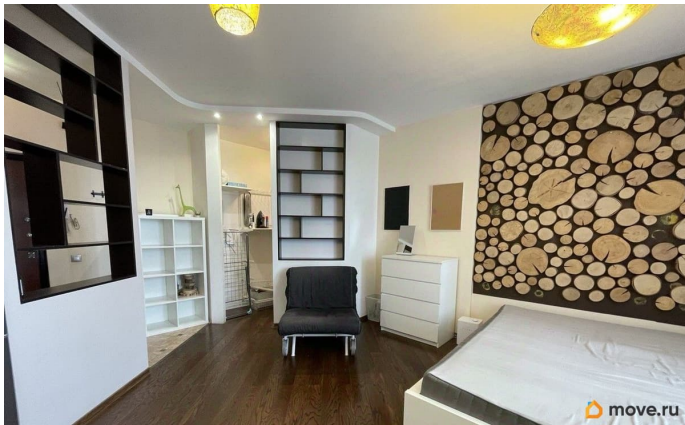

Описание

Сдаётся в аренду квартира студия на длительный срок. Квартира меблирована (кухонный гарнитур, кровать, стол, стулья, кресло, комод и тд) и оснащена всей необходимой бытовой техникой (холодильник, варочная поверхность, духовой шкаф, телевизор, пылесос, чайник, утюг, увлажнитель воздуха, тостер, стиральная машина, вытяжка). Квартира полностью укомплектована, вплоть до посуды. Заезжай и живи. В квартире есть отдельная гардеробная, застекленная лоджия. Дом класса комфорт, охрана, чистый подъезд, детская площадка во дворе. Развитая инфраструктура, в пешей доступности: магазины, школа, кафе, сквер и др. До ст. метро «Приморская» пешком 20 минут. Удобный выезд на ЗСД. До Санкт-Петербургский Горный университет 12 минут на машине.