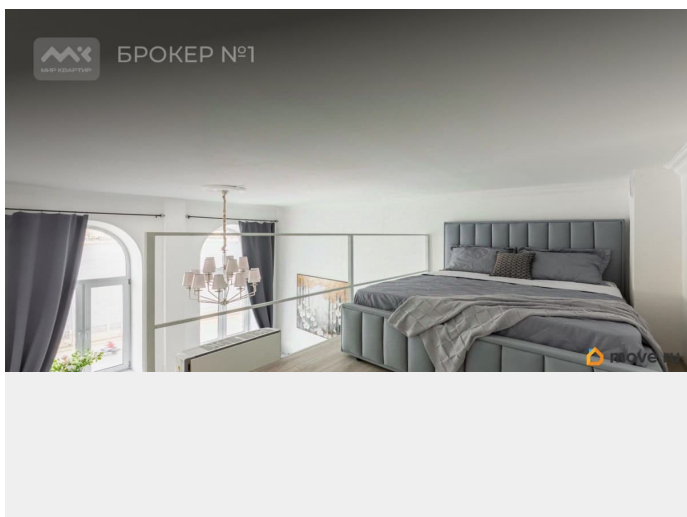

требовательных клиентов. Оперативно организуем просмотр, предоставим полную информацию по объекту. 20 лет работы с требовательными клиентами подготовили нас к решению ВАШИХ сложных задач. Будем рады знакомству! Ул. Рубинштейна, д.8.