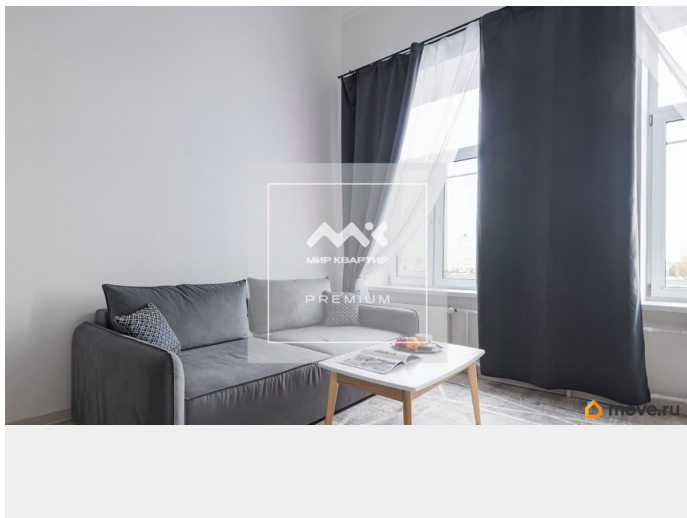

требовательных клиентов. Оперативно организуем просмотр, предоставим полную информацию по объекту. 20 лет работы с требовательными клиентами подготовили нас к решению ВАШИХ сложных задач. Будем рады знакомству! Ул. Рубинштейна, д.8.