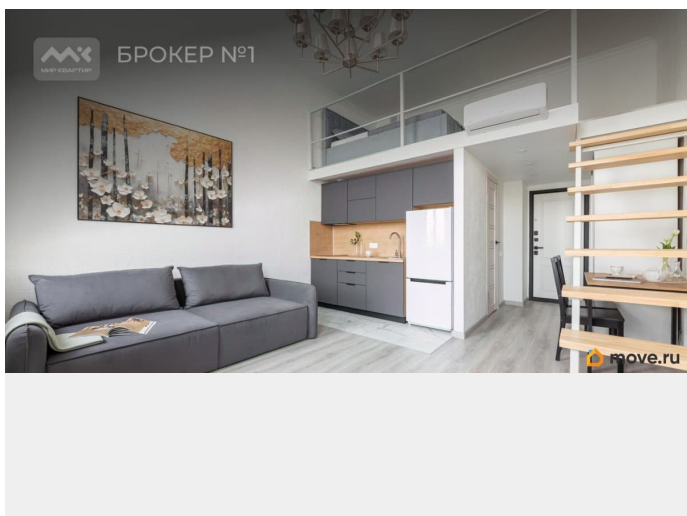

требовательных клиентов. Оперативно организуем просмотр, предоставим полную информацию по объекту. 20 лет работы с требовательными клиентами подготовили нас к решению ВАШИХ сложных задач. Будем рады знакомству! Ул. Рубинштейна, д.8.