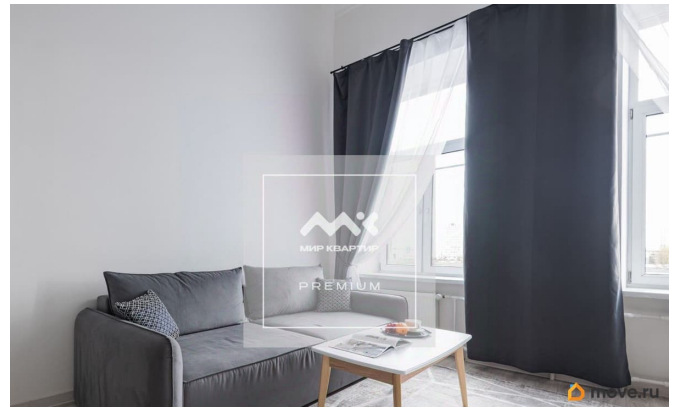

🕒 Создано: 25.01.2026 в 15:54

🔄 Обновлено: 30.03.2026 в 14:35

Илья Демидов, Мир Квартир PREMIUM 79119512454

**Санкт-Петербург, Синопская набережная,
72**

62 000 ₽

Санкт-Петербург, Синопская набережная, 72

Округ

[СПБ, Центральный район](#)

Квартира

Высота потолков

3.9 м

Жилая площадь

25 м²

Площадь кухни

5 м²

Общая площадь

35 м²

Этаж

2/4

Детали объекта

Тип сделки

Сдаю

Раздел

[Квартиры](#)

Тип санузла

совмещенный

Вид из окна

на улицу

Ремонт

для заметок