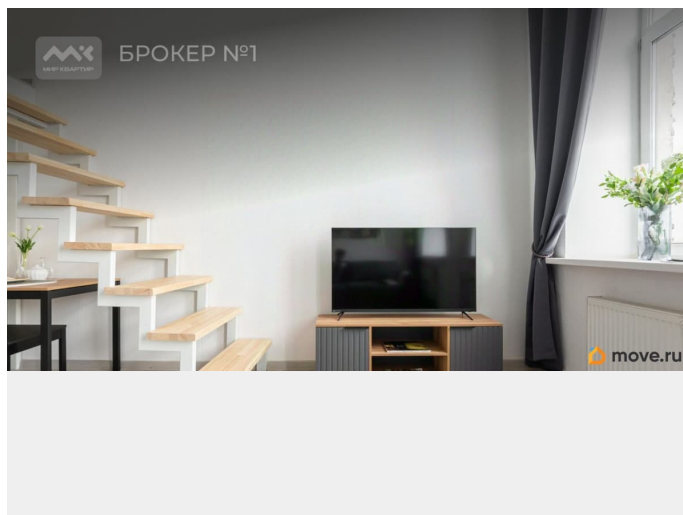

требовательных клиентов. Оперативно организуем просмотр, предоставим полную информацию по объекту. 20 лет работы с требовательными клиентами подготовили нас к решению ВАШИХ сложных задач. Будем рады знакомству! Ул. Рубинштейна, д.8.