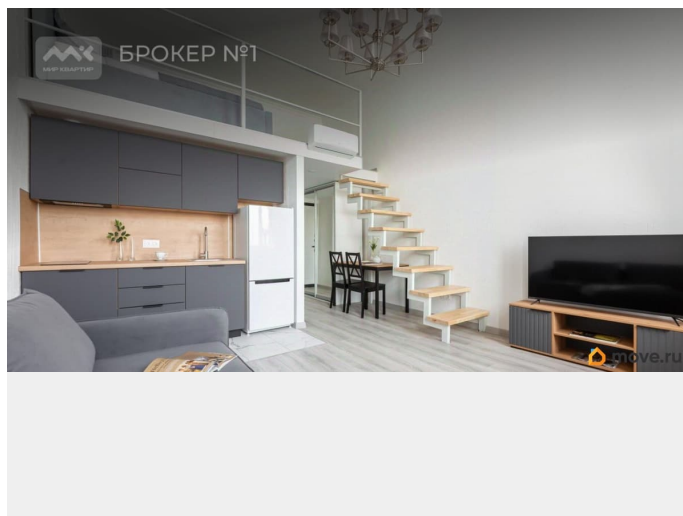

требовательных клиентов. Оперативно организуем просмотр, предоставим полную информацию по объекту. 20 лет работы с требовательными клиентами подготовили нас к решению ВАШИХ сложных задач. Будем рады знакомству! Ул. Рубинштейна, д.8.