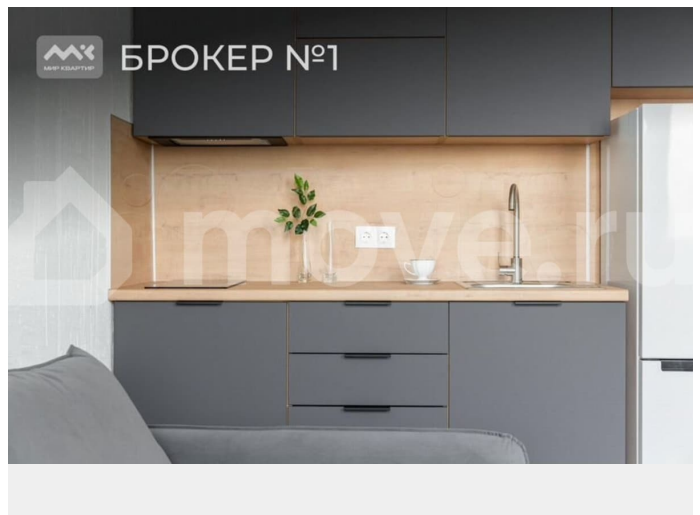

Сдаю

Раздел

[Квартиры](#)

Описание

Арт. 63555182 Сдается на длительный срок с 1 апреля. Уникальная двухуровневая студия, где пространство идеально разделено по смыслу: первый этаж (1.7м) — для жизни, второй — исключительно для отдыха. Первый этаж — ваша большая гостиная-кабинет (20 м?): Просторная светлая зона с потолками 4 метра и двумя большими окнами на Неву. Днём — солнечно и светло, ночью — вид на огни города и паромы. Здесь можно всё: принять гостей на большом комфортном диване, устроить кинопросмотр или

для заметок

уединиться с ноутбуком для работы за тем же столом. Полный комфорт: Кондиционер создаёт идеальную температуру в любое время года. Отдельная прихожая с зеркальным шкафом-купе, чтобы вещи не занимали жилое пространство. Второй этаж — только для сна: Полностью изолированная спальная зона (высота 1.7 м). Вы поднимаетесь туда только тогда, когда пора отдыхать. Чёткое разделение: Здесь нет намёка на кухню или гостиную. Это ваша приватная тихая территория. Идеальная тишина: Пока вы спите, второй человек может свободно заниматься делами внизу. При желании зону можно отгородить шторой для полного уединения. Идеально для тех, кто хочет совместить преимущества студии (простор, свет, виды) с комфортом отдельной спальни, куда не проникают звуки и суэта дня. Свяжитесь, чтобы оценить этот продуманный формат жилья.