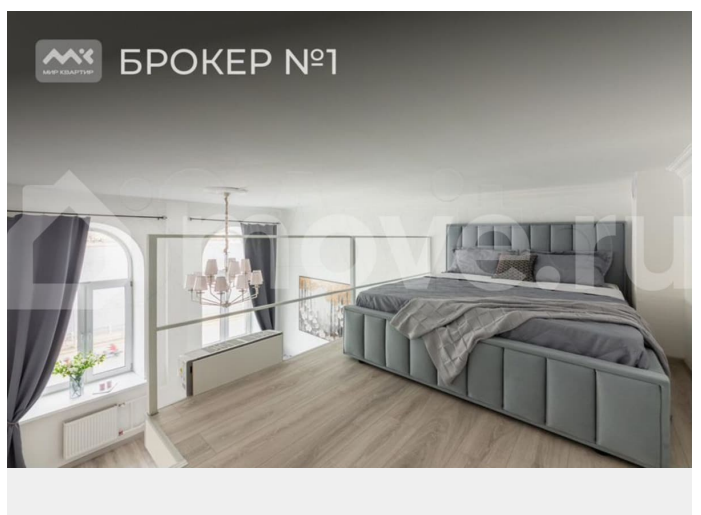

Сдаю

Раздел

[Квартиры](#)

Описание

Арт. 63555182 Сдается на длительный срок с 1 апреля. Уникальная двухуровневая студия, где пространство идеально разделено по смыслу: первый этаж (1.7м) — для жизни, второй — исключительно для отдыха. Первый этаж — ваша большая гостиная-кабинет (20 м?): Просторная светлая зона с потолками 4 метра и двумя большими окнами на Неву. Днём — солнечно и светло, ночью — вид на огни города и паромы. Здесь можно всё: принять гостей на большом комфортном диване, устроить кинопросмотр или

для заметок

уединиться с ноутбуком для работы за тем же столом. Полный комфорт: Кондиционер создаёт идеальную температуру в любое время года. Отдельная прихожая с зеркальным шкафом-купе, чтобы вещи не занимали жилое пространство. Второй этаж — только для сна: Полностью изолированная спальная зона (высота 1.7 м). Вы поднимаетесь туда только тогда, когда пора отдыхать. Чёткое разделение: Здесь нет намёка на кухню или гостиную. Это ваша приватная тихая территория. Идеальная тишина: Пока вы спите, второй человек может свободно заниматься делами внизу. При желании зону можно отгородить шторой для полного уединения. Идеально для тех, кто хочет совместить преимущества студии (простор, свет, виды) с комфортом отдельной спальни, куда не проникают звуки и суэта дня. Свяжитесь, чтобы оценить этот продуманный формат жилья.