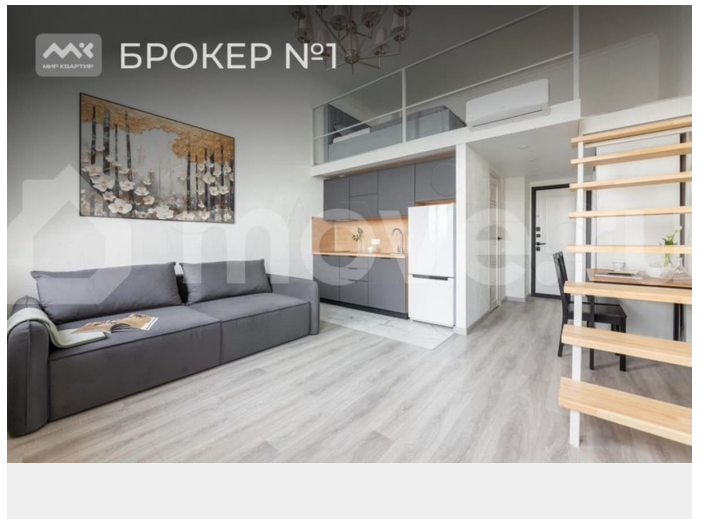

Сдаю

Раздел

[Квартиры](#)

Описание

Арт. 63555182 Сдается на длительный срок с 1 апреля. Уникальная двухуровневая студия, где пространство идеально разделено по смыслу: первый этаж (1.7м) — для жизни, второй — исключительно для отдыха. Первый этаж — ваша большая гостиная-кабинет (20 м?): Просторная светлая зона с потолками 4 метра и двумя большими окнами на Неву. Днём — солнечно и светло, ночью — вид на огни города и паромы. Здесь можно всё: принять гостей на большом комфортном диване, устроить кинопросмотр или

для заметок

уединиться с ноутбуком для работы за тем же столом. Полный комфорт: Кондиционер создаёт идеальную температуру в любое время года. Отдельная прихожая с зеркальным шкафом-купе, чтобы вещи не занимали жилое пространство. Второй этаж — только для сна: Полностью изолированная спальная зона (высота 1.7 м). Вы поднимаетесь туда только тогда, когда пора отдыхать. Чёткое разделение: Здесь нет намёка на кухню или гостиную. Это ваша приватная тихая территория. Идеальная тишина: Пока вы спите, второй человек может свободно заниматься делами внизу. При желании зону можно отгородить шторой для полного уединения. Идеально для тех, кто хочет совместить преимущества студии (простор, свет, виды) с комфортом отдельной спальни, куда не проникают звуки и суэта дня. Свяжитесь, чтобы оценить этот продуманный формат жилья.