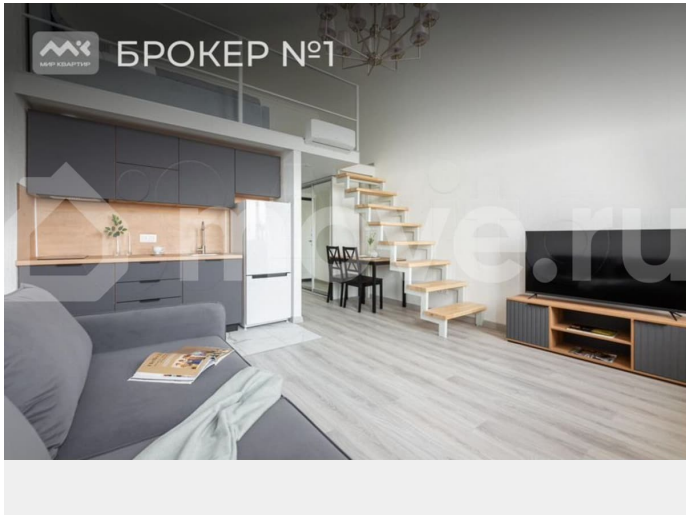

Сдаю

Раздел

[Квартиры](#)

Описание

Арт. 63555182 Сдается на длительный срок с 1 апреля. Уникальная двухуровневая студия, где пространство идеально разделено по смыслу: первый этаж (1.7м) — для жизни, второй — исключительно для отдыха. Первый этаж — ваша большая гостиная-кабинет (20 м?): Просторная светлая зона с потолками 4 метра и двумя большими окнами на Неву. Днём — солнечно и светло, ночью — вид на огни города и паромы. Здесь можно всё: принять гостей на большом комфортном диване, устроить кинопросмотр или

для заметок

уединиться с ноутбуком для работы за тем же столом. Полный комфорт: Кондиционер создаёт идеальную температуру в любое время года. Отдельная прихожая с зеркальным шкафом-купе, чтобы вещи не занимали жилое пространство. Второй этаж — только для сна: Полностью изолированная спальная зона (высота 1.7 м). Вы поднимаетесь туда только тогда, когда пора отдыхать. Чёткое разделение: Здесь нет намёка на кухню или гостиную. Это ваша приватная тихая территория. Идеальная тишина: Пока вы спите, второй человек может свободно заниматься делами внизу. При желании зону можно отгородить шторой для полного уединения. Идеально для тех, кто хочет совместить преимущества студии (простор, свет, виды) с комфортом отдельной спальни, куда не проникают звуки и суэта дня. Свяжитесь, чтобы оценить этот продуманный формат жилья.