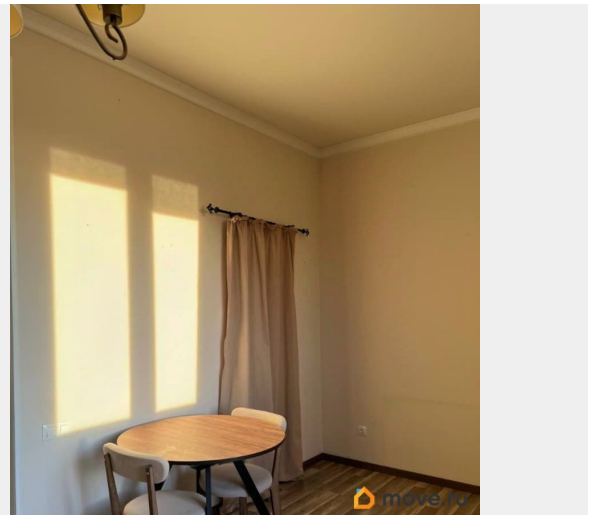

P.S. Можно с воспитанным питомцем. Я с пониманием отношусь к владельцам животных, если вы, как хозяин, берете на себя ответственность за порядок в квартире и гарантируете отсутствие ущерба для мебели и отделки. Давайте обсудим этот момент индивидуально.