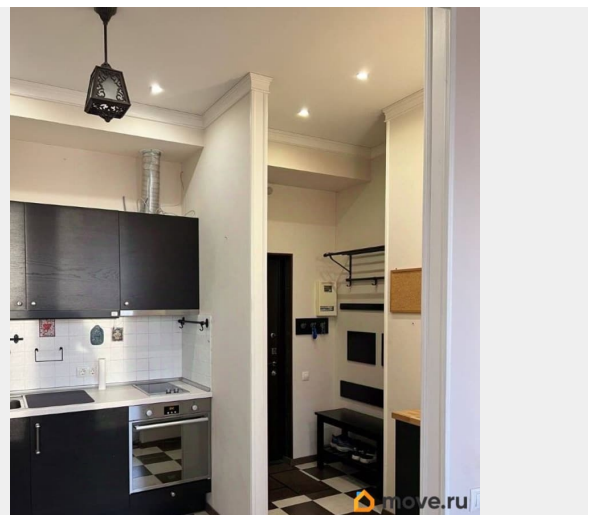

P.S. Можно с воспитанным питомцем. Я с пониманием отношусь к владельцам животных, если вы, как хозяин, берете на себя ответственность за порядок в квартире и гарантируете отсутствие ущерба для мебели и отделки. Давайте обсудим этот момент индивидуально.