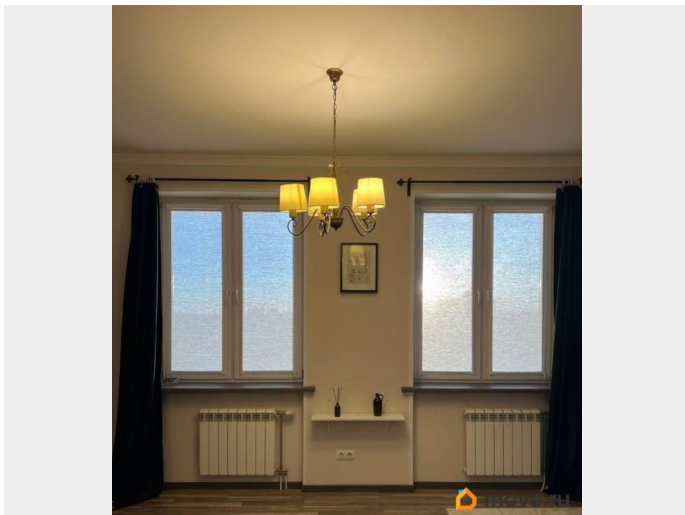

P.S. Можно с воспитанным питомцем. Я с пониманием отношусь к владельцам животных, если вы, как хозяин, берете на себя ответственность за порядок в квартире и гарантируете отсутствие ущерба для мебели и отделки. Давайте обсудим этот момент индивидуально.