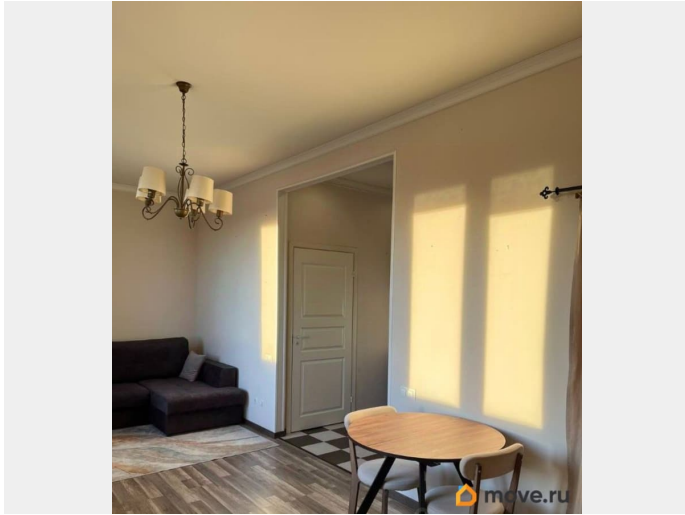

P.S. Можно с воспитанным питомцем. Я с пониманием отношусь к владельцам животных, если вы, как хозяин, берете на себя ответственность за порядок в квартире и гарантируете отсутствие ущерба для мебели и отделки. Давайте обсудим этот момент индивидуально.