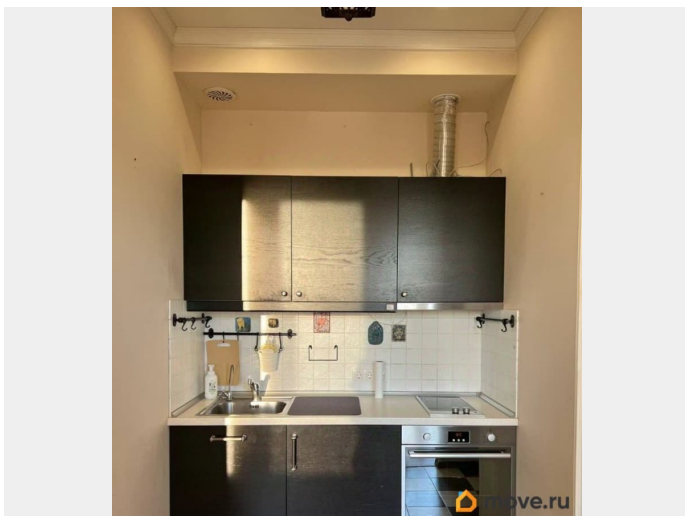

P.S. Можно с воспитанным питомцем. Я с пониманием отношусь к владельцам животных, если вы, как хозяин, берете на себя ответственность за порядок в квартире и гарантируете отсутствие ущерба для мебели и отделки. Давайте обсудим этот момент индивидуально.