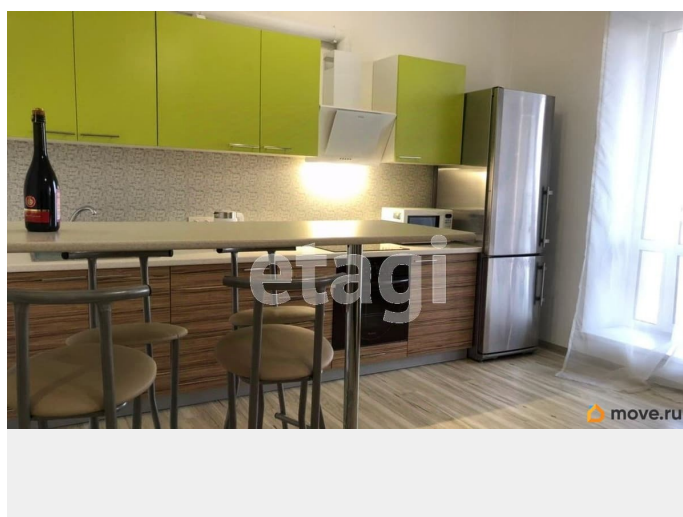

любое время. - Оплата комиссии доступна в рассрочку! Действуйте сейчас - выбирайте надёжность и удобство вместе с нами! Код пользователя: 61396 Номер в базе: 2161992