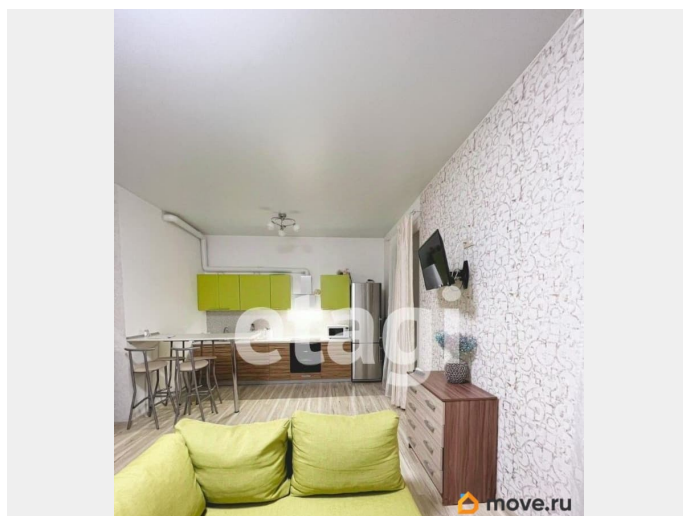

любое время. - Оплата комиссии доступна в рассрочку! Действуйте сейчас - выбирайте надёжность и удобство вместе с нами! Код пользователя: 61396 Номер в базе: 2161992