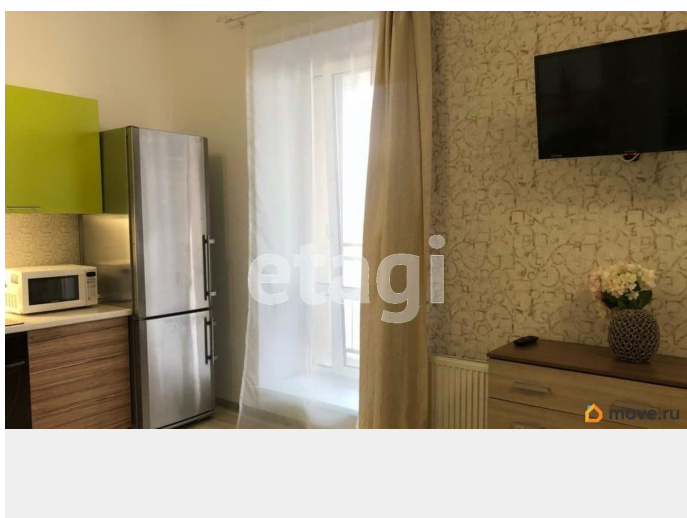

любое время. - Оплата комиссии доступна в рассрочку! Действуйте сейчас - выбирайте надёжность и удобство вместе с нами! Код пользователя: 61396 Номер в базе: 2161992