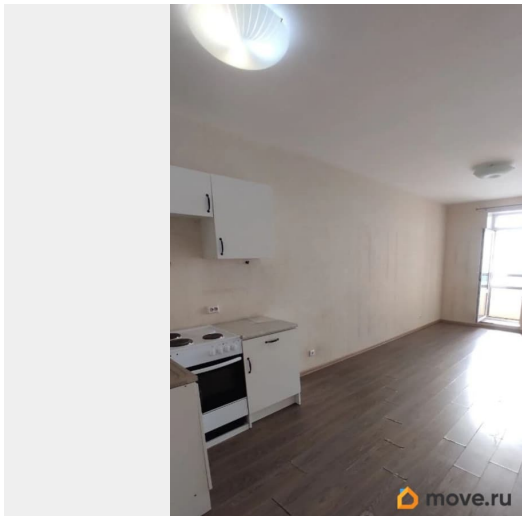

да

интернет, мебель, мебель на кухне, стиральная машина,
холодильник, лифт, парковка

Описание

Очень просторная студия 38м2 в современном ЖК «Прага -Хаус» с панорамным остеклением и потрясающим видом на Суздальское озеро. Отличная планировка с бытовой (гардеробной) комнатой. На данный момент квартира оснащена только кухонным гарнитуром, при необходимости будут докуплены: холодильник, стиральная машина, диван, шкаф. Закрытый двор с парковкой и видеонаблюдением. Район с отличной инфраструктурой и транспортной развязкой, рядом выезд на КАД, для отдыха парковая зона с озерами, шаговая доступность до метро. +КУ, залог 100% можно разбить на 2 месяца, комиссия.