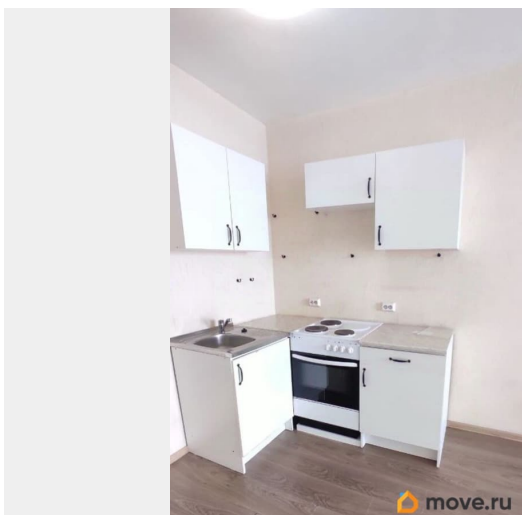

да

интернет, мебель, мебель на кухне, стиральная машина,
холодильник, лифт, парковка

Описание

Очень просторная студия 38м2 в современном ЖК «Прага -Хаус» с панорамным остеклением и потрясающим видом на Суздальское озеро. Отличная планировка с бытовой (гардеробной) комнатой. На данный момент квартира оснащена только кухонным гарнитуром, при необходимости будут докуплены: холодильник, стиральная машина, диван, шкаф. Закрытый двор с парковкой и видеонаблюдением. Район с отличной инфраструктурой и транспортной развязкой, рядом выезд на КАД, для отдыха парковая зона с озерами, шаговая доступность до метро. +КУ, залог 100% можно разбить на 2 месяца, комиссия.