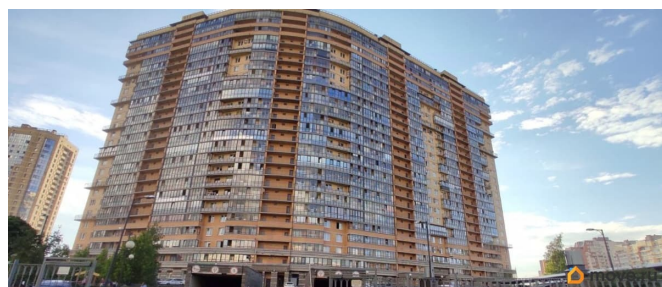

🕒 Создано: 11.04.2026 в 10:09

🔄 Обновлено: 11.04.2026 в 10:50

**Санкт-Петербург, улица Композиторов,
18**

35 000 ₹

Санкт-Петербург, улица Композиторов, 18

Округ

[СПБ, Выборгский район](#)

Улица

на улицу

Ремонт

косметический

Квартира в новостройке

да

Год сдачи

2012 г.

Заселение с детьми

да

интернет, мебель, мебель на кухне, стиральная машина,
холодильник, лифт, парковка

Описание

Очень просторная студия 38м2 в современном ЖК «Прага -Хаус» с панорамным остеклением и потрясающим видом на Суздальское озеро. Отличная планировка с бытовой (гардеробной) комнатой. На данный момент квартира оснащена только кухонным гарнитуром, при необходимости будут докуплены: холодильник, стиральная машина, диван, шкаф. Закрытый двор с парковкой и видеонаблюдением. Район с отличной инфраструктурой и транспортной развязкой, рядом выезд на КАД, для отдыха парковая зона с озерами, шаговая доступность до метро. +КУ, залог 100% можно разбить на 2 месяца, комиссия.