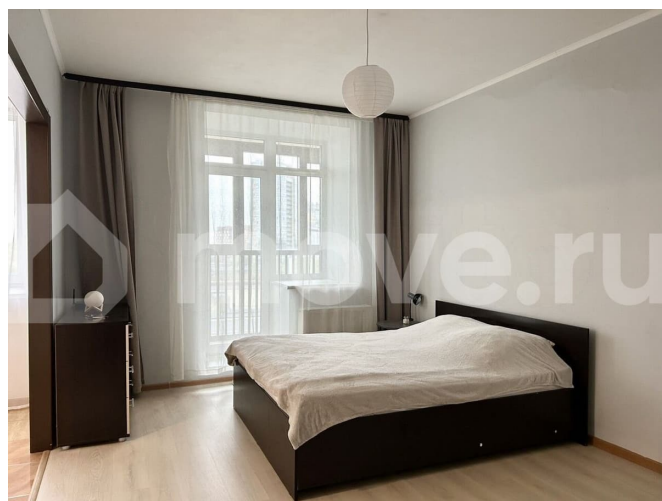

Создано: 05.03.2026 в 02:14

Обновлено: 27.03.2026 в 01:41

Санкт-Петербург, Железнодорожный пер, 12

50 000 ₹

Санкт-Петербург, Железнодорожный пер, 12

Улица

[Железнодорожный переулок](#)

Квартира

Общая площадь

39 м²

Этаж

7/22

Детали объекта

Тип сделки

Сдаю

Раздел

[Квартиры](#)

Квартира в новостройке

да

Описание

Уютная студия в сердце Железнодорожного переулочка. Предлагаем вам стать частью уникального района, где гармонично сочетаются удобство городской жизни и атмосферность уютного микрорайона. Железнодорожный переулок — это место, где историческая архитектура плавно переплетается с современными удобствами, создавая особую ауру для жизни и отдыха.

<https://spb.move.ru/objects/9290867532>

Никита Васютович, Элитная недвижимость

89251234567

для заметок