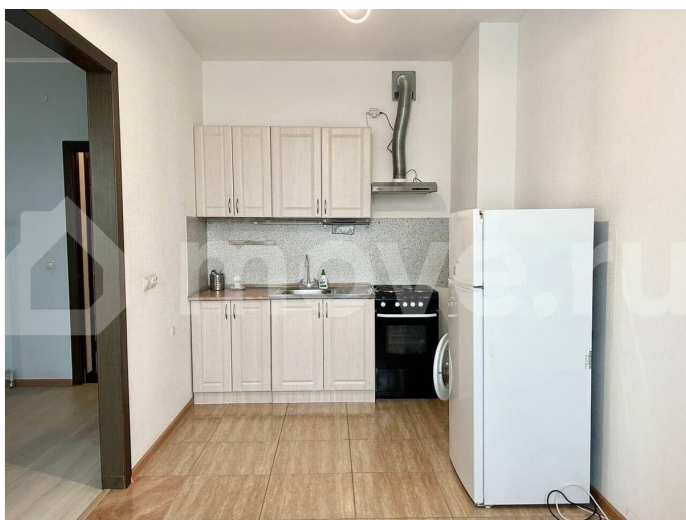

комфортом. Отличная транспортная доступность дает свободу перемещения по городу, а тихие, зеленые дворы создают приятную атмосферу для прогулок и отдыха. Это идеальный выбор для тех, кто ценит баланс между активной городской жизнью и уютом собственного дома. Ваша новая квартира в Железнодорожном переулке — это не просто жилье, это стиль жизни.