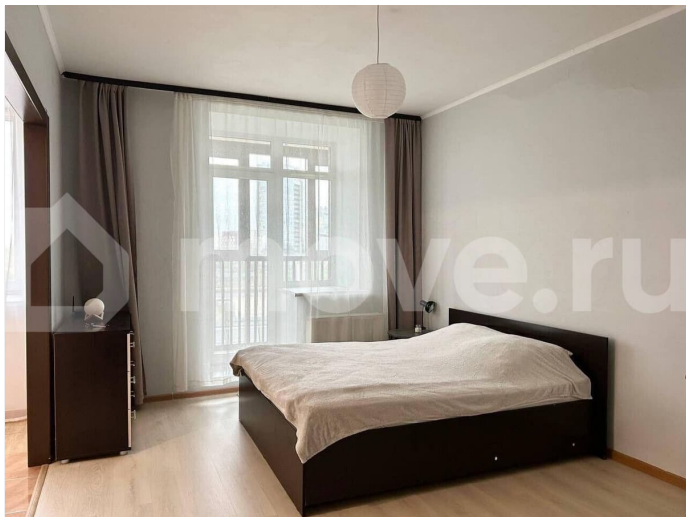

Move.ru - вся недвижимость России