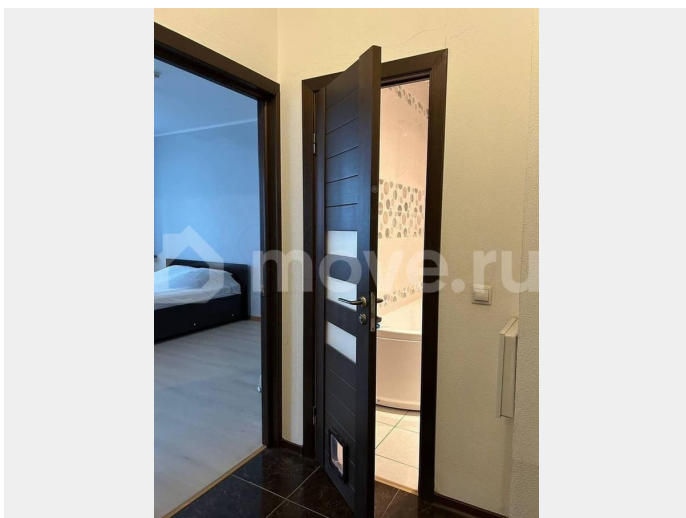

комфортом. Отличная транспортная доступность дает свободу перемещения по городу, а тихие, зеленые дворы создают приятную атмосферу для прогулок и отдыха. Это идеальный выбор для тех, кто ценит баланс между активной городской жизнью и уютом собственного дома. Ваша новая квартира в Железнодорожном переулке — это не просто жилье, это стиль жизни.