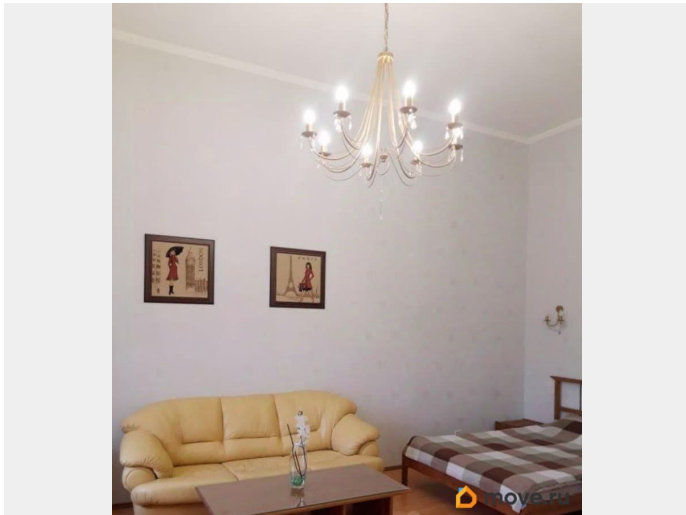

[улица Рылеева](#)

Квартира

Жилая площадь

27 м²

Площадь кухни

10 м²

Общая площадь

45 м²

совмещенный

Вид из окна

на улицу

Ремонт

дизайнерский

<https://spb.move.ru/objects/9293383310>

Наталья Колмакова, Наталья Колмакова

79117985333

для заметок

интернет, мебель, мебель на кухне, телевизор, стиральная машина, холодильник, лифт, парковка

Описание

Современная, просторная квартира в Центральном районе Петербурга. Хорошая планировка, большие окна, высокие потолки создают особое настроение и добавляют пространства. Квартира светлая, теплая, полностью меблирована и укомплектована бытовой техникой. Удобное расположение: большая ниша со спальным местом и зона гостиной с красивой мебелью. Просторная ванная комната. В холле ёмкий шкаф-купе с огромными зеркалами, есть антресоли для хранения крупных вещей. Вход в парадную с улицы. Есть закрытый двор, парковочное место! Прекрасное расположение: достопримечательности, магазины, кафе и пекарни в шаговой доступности. Рядом: Спасо-Преображенский собор. Тихое, престижное место. Сдается на длительный срок. Есть стационарный (проводной) интернет!!! Квартира свободна и готова к заселению.