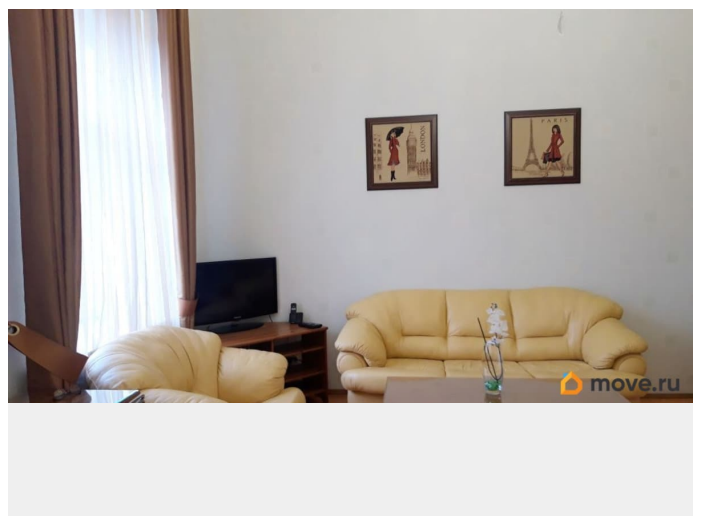

[улица Рылеева](#)

Квартира

Жилая площадь

27 м²

Площадь кухни

10 м²

Общая площадь

45 м²

совмещенный

Вид из окна

на улицу

Ремонт

дизайнерский

<https://spb.move.ru/objects/9293383310>

Наталья Колмакова, Наталья Колмакова

79117985333

для заметок

интернет, мебель, мебель на кухне, телевизор, стиральная машина, холодильник, лифт, парковка

Описание

Современная, просторная квартира в Центральном районе Петербурга. Хорошая планировка, большие окна, высокие потолки создают особое настроение и добавляют пространства. Квартира светлая, теплая, полностью меблирована и укомплектована бытовой техникой. Удобное расположение: большая ниша со спальным местом и зона гостиной с красивой мебелью. Просторная ванная комната. В холле ёмкий шкаф-купе с огромными зеркалами, есть антресоли для хранения крупных вещей. Вход в парадную с улицы. Есть закрытый двор, парковочное место! Прекрасное расположение: достопримечательности, магазины, кафе и пекарни в шаговой доступности. Рядом: Спасо-Преображенский собор. Тихое, престижное место. Сдается на длительный срок. Есть стационарный (проводной) интернет!!! Квартира свободна и готова к заселению.