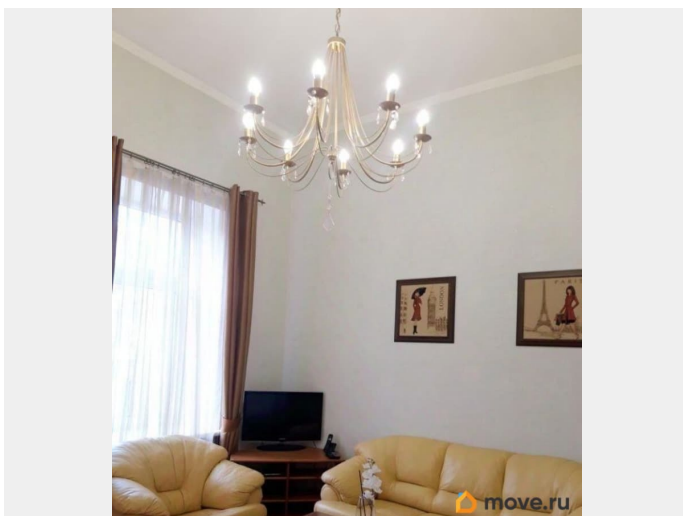

совмещенный

Вид из окна

на улицу

Ремонт

дизайнерский

<https://spb.move.ru/objects/9293383310>

Наталья Колмакова, Наталья Колмакова

79117985333

для заметок

интернет, мебель, мебель на кухне, телевизор, стиральная машина, холодильник, лифт, парковка

Описание

Современная, просторная квартира в Центральном районе Петербурга. Хорошая планировка, большие окна, высокие потолки создают особое настроение и добавляют пространства. Квартира светлая, теплая, полностью меблирована и укомплектована бытовой техникой. Удобное расположение: большая ниша со спальным местом и зона гостиной с красивой мебелью. Просторная ванная комната. В холле ёмкий шкаф-купе с огромными зеркалами, есть антресоли для хранения крупных вещей. Вход в парадную с улицы. Есть закрытый двор, парковочное место! Прекрасное расположение: достопримечательности, магазины, кафе и пекарни в шаговой доступности. Рядом: Спасо-Преображенский собор. Тихое, престижное место. Сдается на длительный срок. Есть стационарный (проводной) интернет!!! Квартира свободна и готова к заселению.