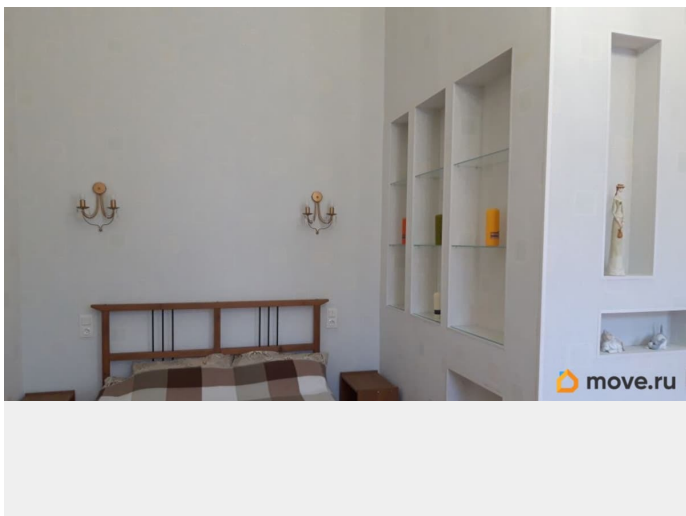

для заметок

интернет, мебель, мебель на кухне, телевизор, стиральная машина, холодильник, лифт, парковка

Описание

Современная, просторная квартира в Центральном районе Петербурга. Хорошая планировка, большие окна, высокие потолки создают особое настроение и добавляют пространства. Квартира светлая, теплая, полностью меблирована и укомплектована бытовой техникой. Удобное расположение: большая ниша со спальным местом и зона гостиной с красивой мебелью. Просторная ванная комната. В холле ёмкий шкаф-купе с огромными зеркалами, есть антресоли для хранения крупных вещей. Вход в парадную с улицы. Есть закрытый двор, парковочное место! Прекрасное расположение: достопримечательности, магазины, кафе и пекарни в шаговой доступности. Рядом: Спасо-Преображенский собор. Тихое, престижное место. Сдается на длительный срок. Есть стационарный (проводной) интернет!!! Квартира свободна и готова к заселению.