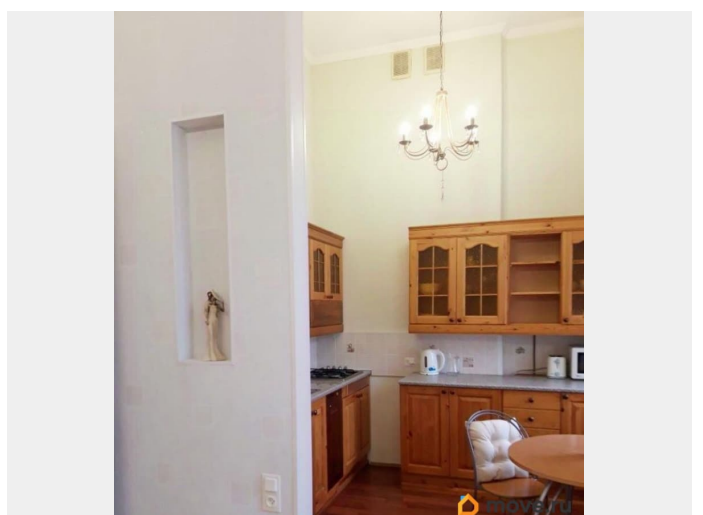

[улица Рылеева](#)

Квартира

Жилая площадь

27 м²

Площадь кухни

10 м²

Общая площадь

45 м²

для заметок

интернет, мебель, мебель на кухне, телевизор, стиральная машина, холодильник, лифт, парковка

Описание

Современная, просторная квартира в Центральном районе Петербурга. Хорошая планировка, большие окна, высокие потолки создают особое настроение и добавляют пространства. Квартира светлая, теплая, полностью меблирована и укомплектована бытовой техникой. Удобное расположение: большая ниша со спальным местом и зона гостиной с красивой мебелью. Просторная ванная комната. В холле ёмкий шкаф-купе с огромными зеркалами, есть антресоли для хранения крупных вещей. Вход в парадную с улицы. Есть закрытый двор, парковочное место! Прекрасное расположение: достопримечательности, магазины, кафе и пекарни в шаговой доступности. Рядом: Спасо-Преображенский собор. Тихое, престижное место. Сдается на длительный срок. Есть стационарный (проводной) интернет!!! Квартира свободна и готова к заселению.