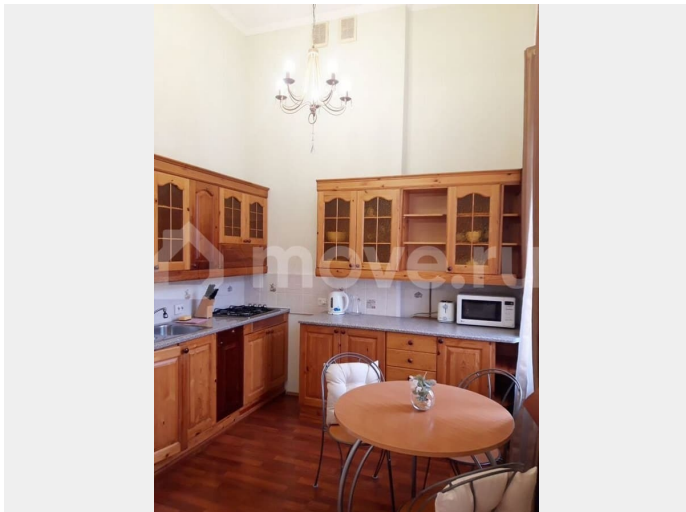

парадную с улицы. Есть закрытый двор, парковочное место! Прекрасное расположение: достопримечательности, магазины, кафе и пекарни в шаговой доступности. Рядом: Спасо-Преображенский собор. Тихое, престижное место. Сдается на длительный срок. Квартира свободна и готова к заселению.