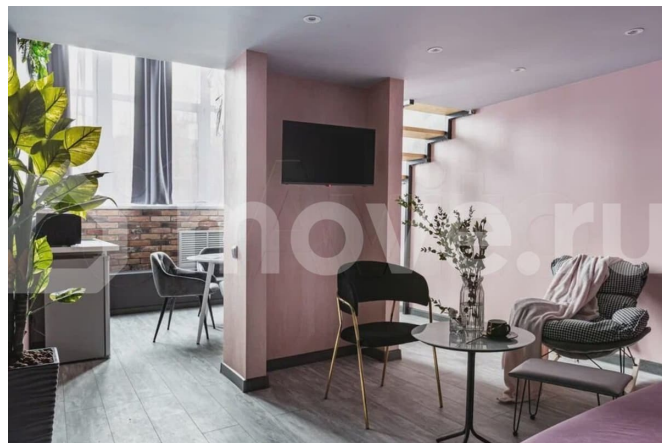

Санкт-Петербург, Красногвардейский пер, 15д

70 000 ₽

Санкт-Петербург, Красногвардейский пер, 15д

Улица

[Красногвардейский переулок](#)

Квартира

Общая площадь

50 м²

Этаж

3/5

Детали объекта

Тип сделки

Сдаю

Раздел

[Квартиры](#)

Описание

АПАРТАМЕНТЫ-СТУДИЯ Аренда до 26 апреля 2026 года Апартаменты-студия 50 кв. м. в отеле у метро Лесная: - 6 спальных мест (двухспальная кровать и раскладные диваны). - кухня с техникой и посудой - постельное белье и полотенца (уборка и замена 1 раз в 7 дней) - утюг и гладильная доска - телевизор, wi-fi, кондиционер На этаже: постирочная комната со стиральной и сушильной машиной, кулеры с питьевой водой. На территории отеля: кафе, спа-комплекс,

для заметок