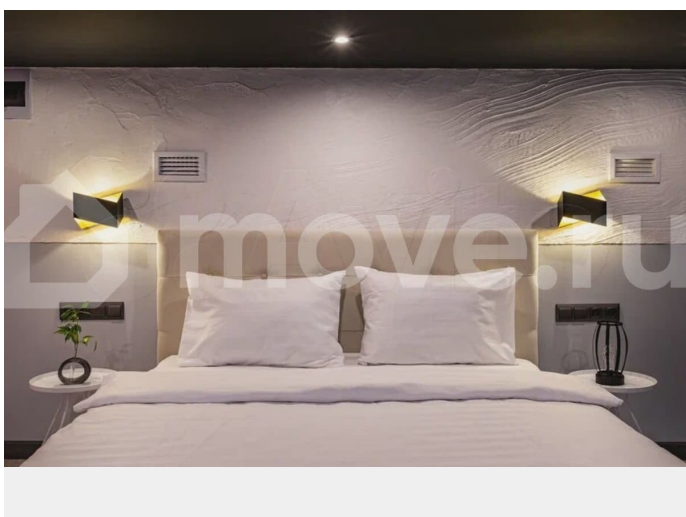

конференц-зал, детская игровая комната,
охраняемая парковка. Аренда от 4 человек
+10 000 за человека в месяц Ресепшен
работает круглосуточно