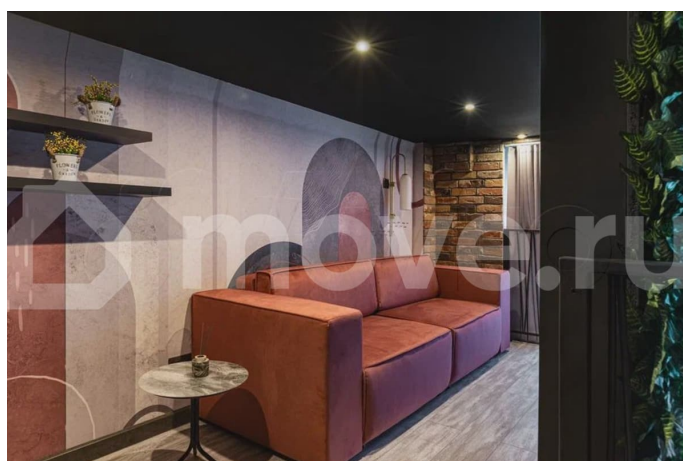

конференц-зал, детская игровая комната,
охраняемая парковка. Аренда от 4 человек
+10 000 за человека в месяц Ресепшен
работает круглосуточно