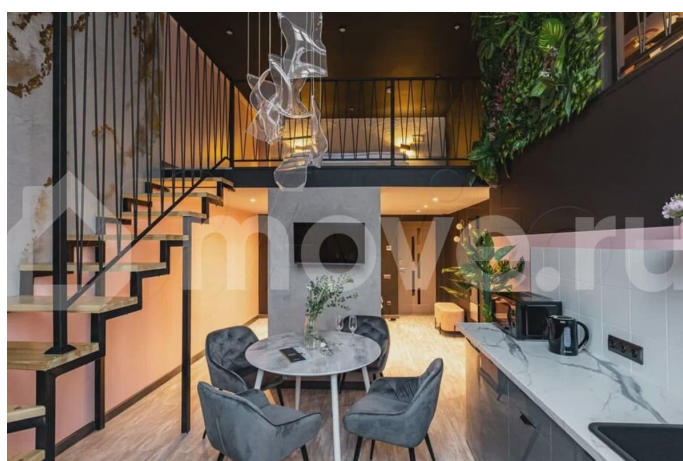

конференц-зал, детская игровая комната,
охраняемая парковка. Аренда от 4 человек
+10 000 за человека в месяц Ресепшен
работает круглосуточно