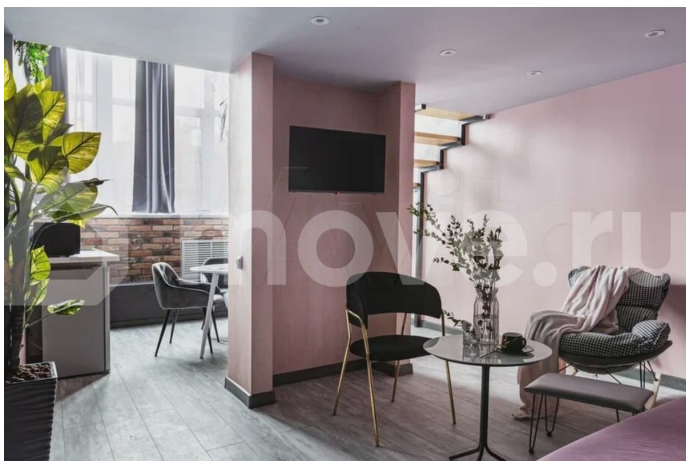

конференц-зал, детская игровая комната,
охраняемая парковка. Аренда от 4 человек
+10 000 за человека в месяц Ресепшен
работает круглосуточно