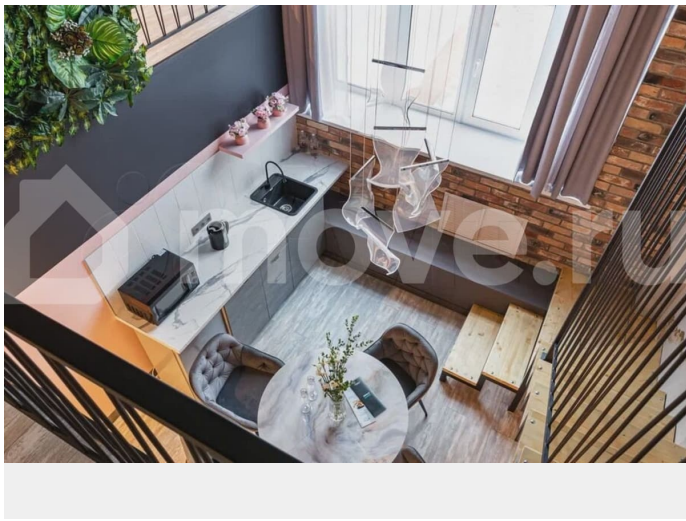

Move.ru - вся недвижимость России