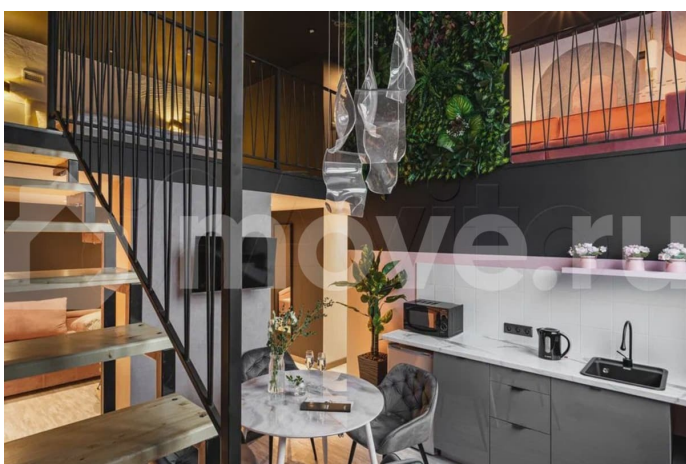

конференц-зал, детская игровая комната,
охраняемая парковка. Аренда от 4 человек
+10 000 за человека в месяц Ресепшен
работает круглосуточно