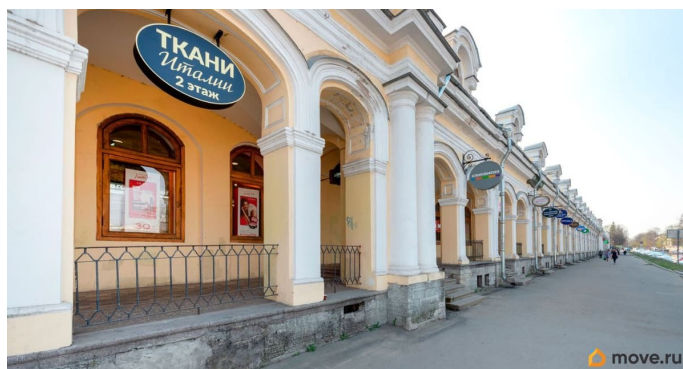

станции метро «Московская» за 25 минут. -
Рядом также пролегают Красносельское,
Киевское и Колпинское шоссе. Вход в
помещение через рынок. Доступ в помещение
соответствует режиму работы рынка: пн.-
суб.: 8:00-19:00, вс.: 8:00-17:00. 2-й пн.
месяца - санитарный день.