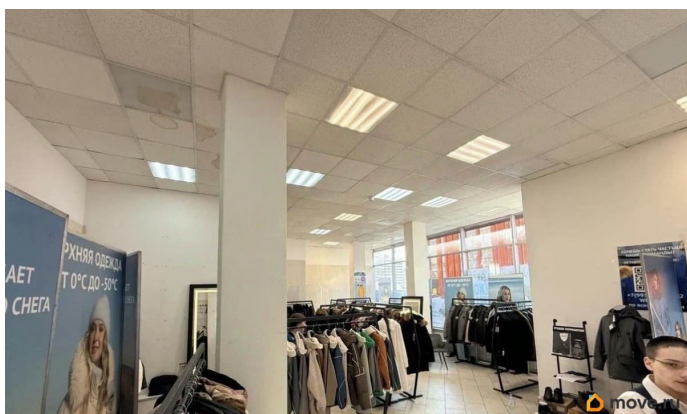

[Коммерческая недвижимость](#)

**Описание**

Аренда торгового помещения на первой линии и трафик 1600 чел/час Помещение расположено на первой линии Народной улицы на 1 этаже жилого дома. Взбили остановок общественного транспорта. Идеально подойдет под пекарню, продуктовый магазин, зоомагазин, детских товаров, общепита, аптеки, ПВЗ и других арендаторов. Основные характеристики: - общая площадь - 100 м<sup>2</sup> (есть возможность по разному нарезать площади) - первый этаж, первая линия - 2 входа: (с улицы и со двора) - витринное остекление - 20 кВт

<https://spb.move.ru/objects/9293028894>

**Собственник**

**79811568949**

для заметок

мощность электричества - отдельно  
выведенная вентиляция - центральное  
отопление - сан узел - 50 метров от  
остановки общественного транспорта  
Помещение расположено на оживленной  
улице с развитой инфраструктурой и  
большим трафиком! Звоните, пишите - ответу  
на интересующие вопросы и покажу  
помещение!