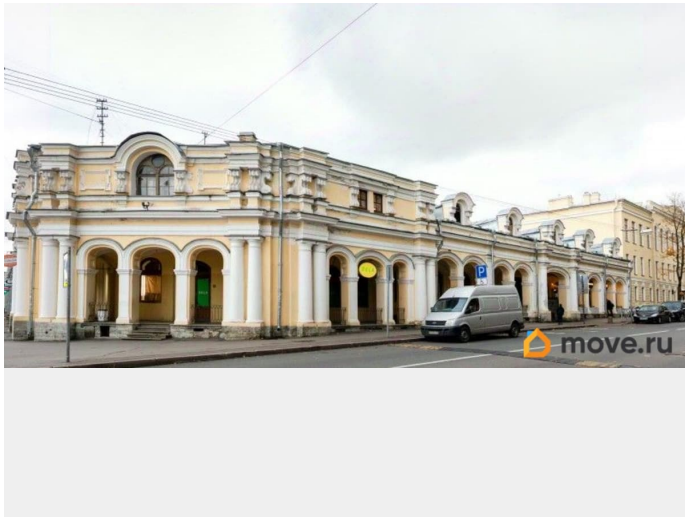

круглосуточная охрана.