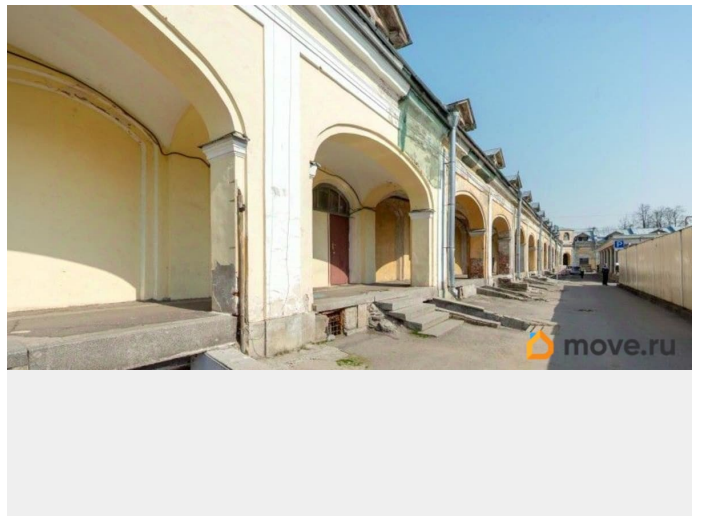

круглосуточная охрана.