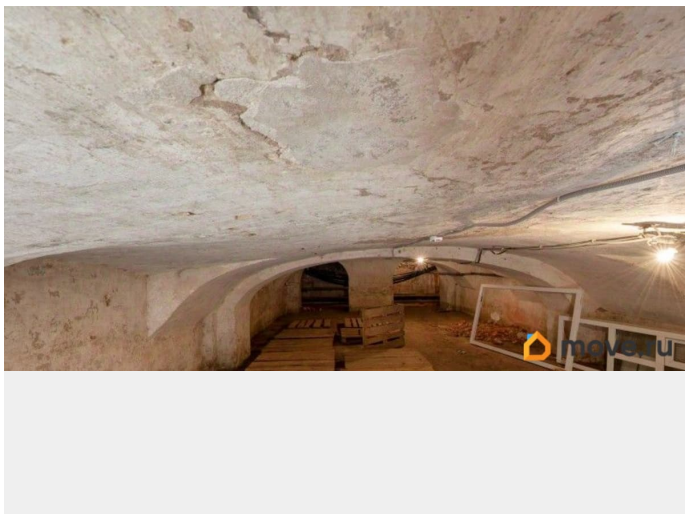

круглосуточная охрана.