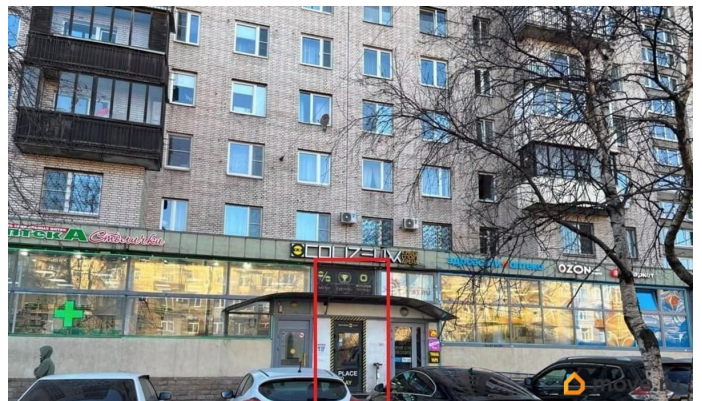

договору. Подойдет под любой вид деятельности.