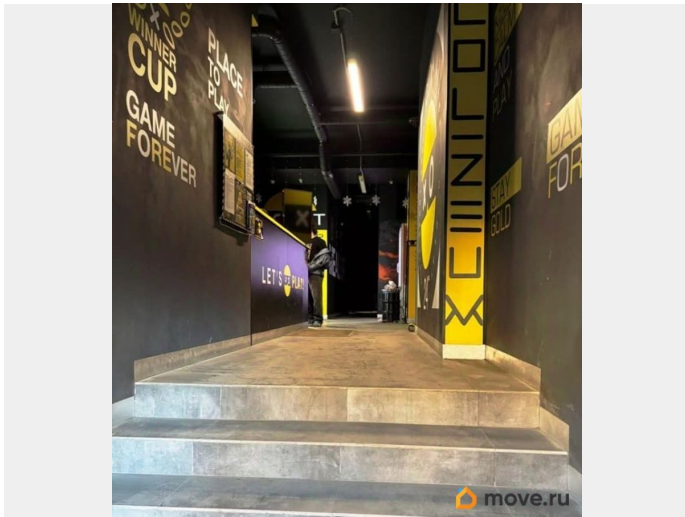

договору. Подойдет под любой вид деятельности.