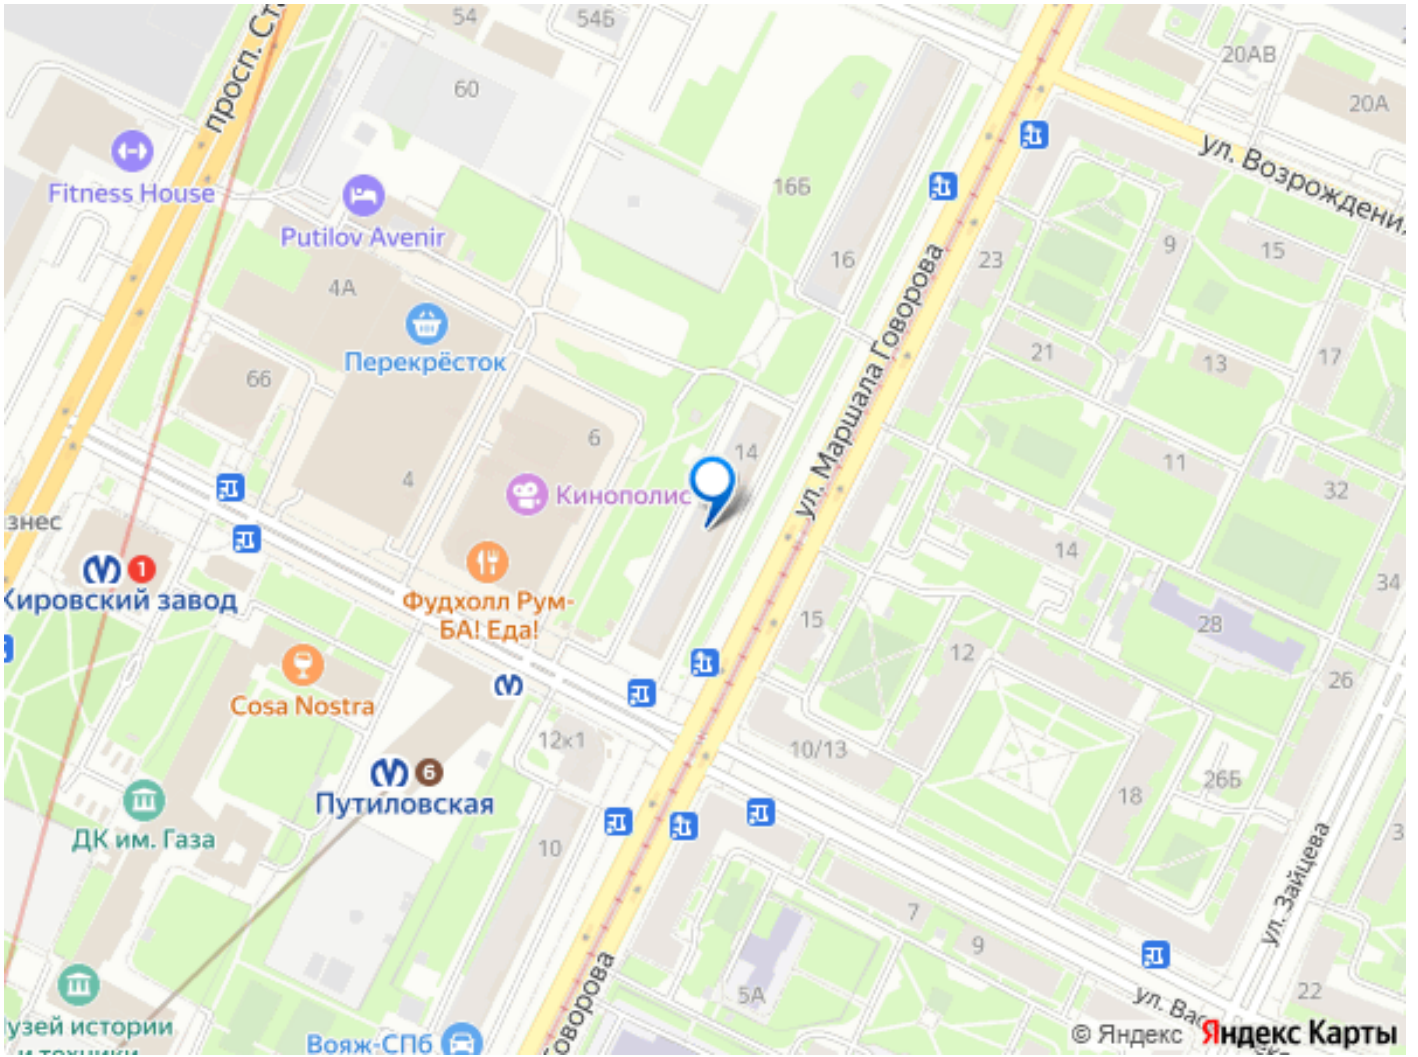

Move.ru - вся недвижимость России