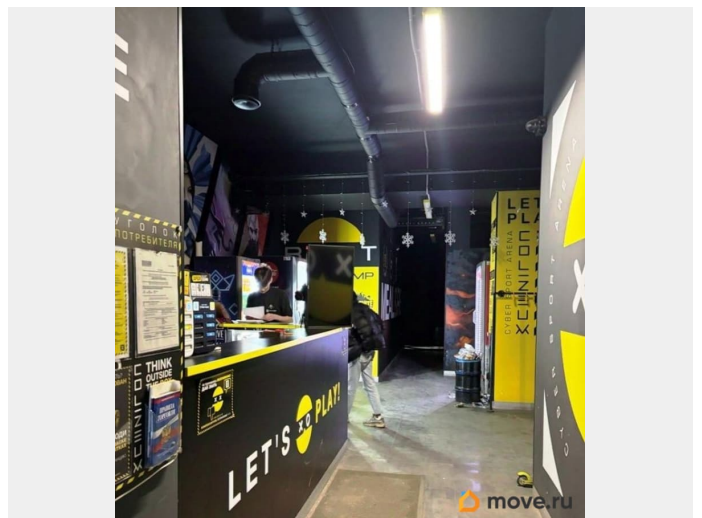

договору. Подойдет под любой вид деятельности.