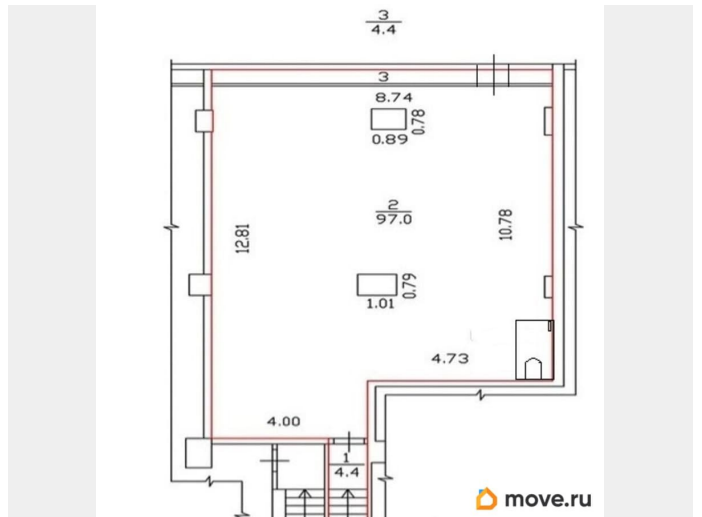

договору. Подойдет под любой вид деятельности.