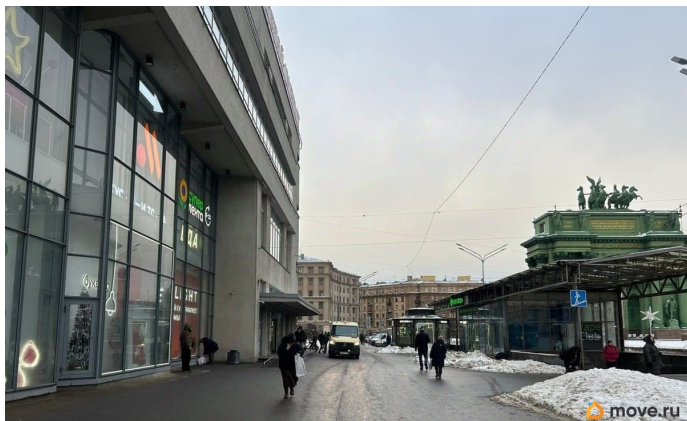

универмага Технические характеристики:
Площадь 108,7 кв.м. Отопление,
кондиционирование Дополнительная
информация по телефону. С радостью отвечу
на ваши вопросы. Звоните!