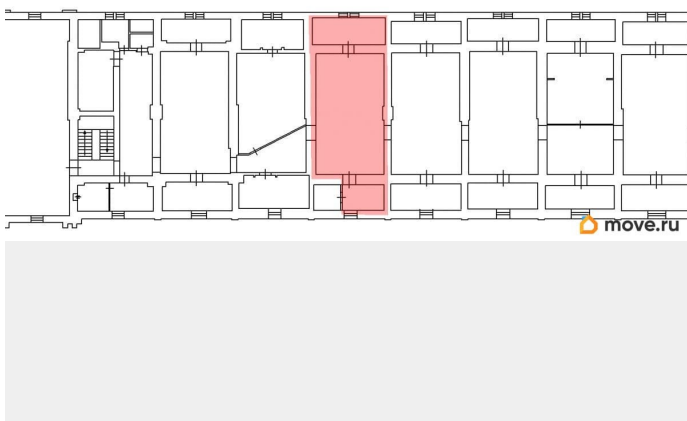

Дополнительной услугой является предоставление доступа к интернету и цифровой телефонии. Внутренняя инфраструктура представлена заведениями общественного питания и банкоматами. Возможно размещение наружной рекламы для привлечения большего потока покупателей.