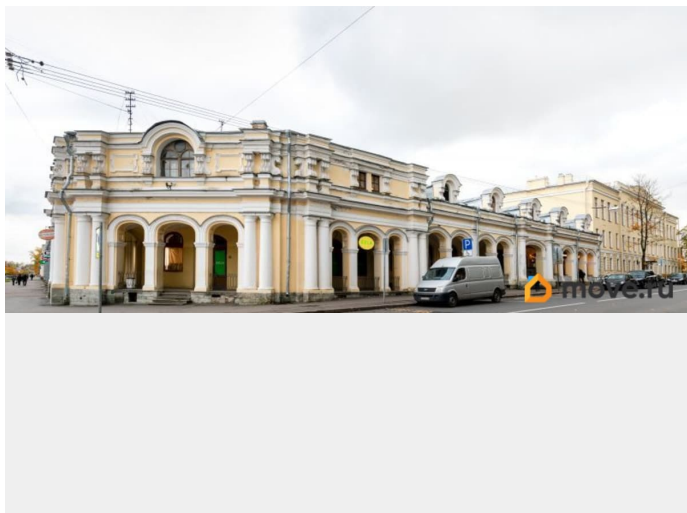

Дополнительной услугой является предоставление доступа к интернету и цифровой телефонии. Внутренняя инфраструктура представлена заведениями общественного питания и банкоматами. Возможно размещение наружной рекламы для привлечения большего потока покупателей.