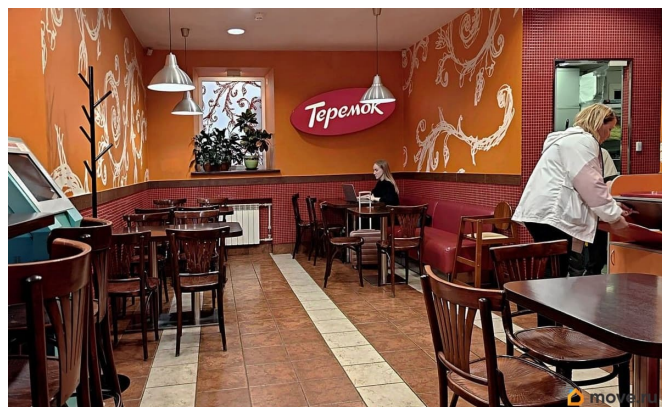

🕒 Создано: 20.03.2026 в 12:03

🔄 Обновлено: 20.03.2026 в 12:11

**Санкт-Петербург, проспект Большой
Петроградской стороны, 64**

700 000 ₽

Санкт-Петербург, проспект Большой Петроградской
стороны, 64

Округ

[СПБ, Петроградский район](#)

ТП - Торговое помещение

Общая площадь

116.6 м²

Детали объекта

Тип сделки

Сдаю

Раздел

[Коммерческая недвижимость](#)

Описание

Огромные витрины, Н= 3,3м, отдельный вход с Большого проспекта и вход со двора. Возможное использование под общепит, промтовары и др. НДС и коммунальные услуги оплачиваются дополнительно.

<https://spb.move.ru/objects/9292174326>

Собственник

**79111705711,7981132
5952**

для заметок