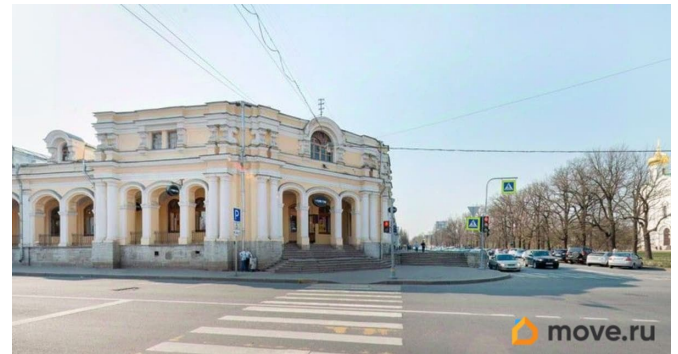

🕒 Создано: 17.09.2024 в 16:20

🔄 Обновлено: 11.04.2026 в 03:57

Санкт-Петербург, Московская улица, 25

107 440 ₽

Санкт-Петербург, Московская улица, 25

Округ

[СПБ, Пушкинский район](#)

Улица

[улица Московская](#)

ТП - Торговое помещение

Общая площадь

126.4 м²

Детали объекта

Тип сделки

Сдаю

Раздел

[Коммерческая недвижимость](#)

Описание

Предлагаем в аренду помещение 126.4 кв. м под мастерскую по ремонту колясок. Расположено на 2 этаже торгового комплекса «Гостиный двор», г. Пушкин. Внутри имеются все необходимые для работы инженерные коммуникации. Для удобства арендатора проведены высокоскоростной интернет и телефония. Работать будет комфортно, ведь в помещении выполнен качественный ремонт. На территории имеются кафе, платёжные терминалы и банкоматы. Привлечению новых клиентов способствует высокий пешеходный трафик. Безопасность

<https://spb.move.ru/objects/9288448726>

Финдерент, Финдерент

79816893902

для заметок