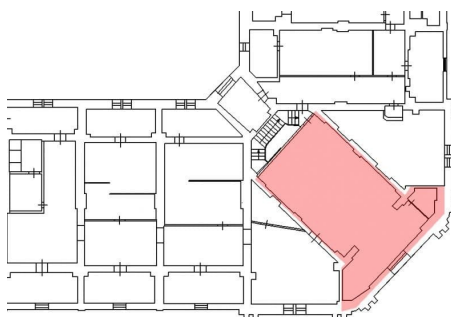

оборудования обеспечена круглосуточной охраной. Установлены датчики противопожарной сигнализации и видеонаблюдение.