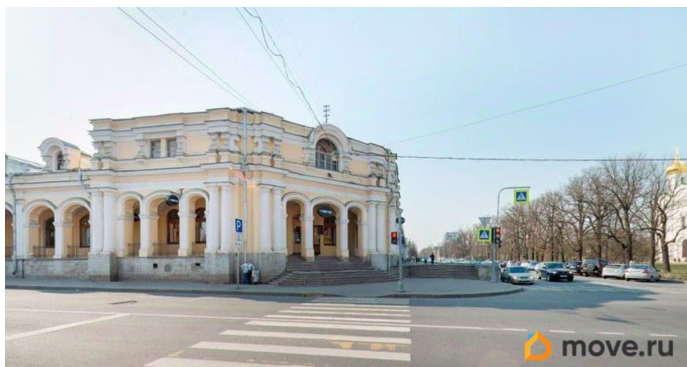

оборудования обеспечена круглосуточной охраной. Установлены датчики противопожарной сигнализации и видеонаблюдение.