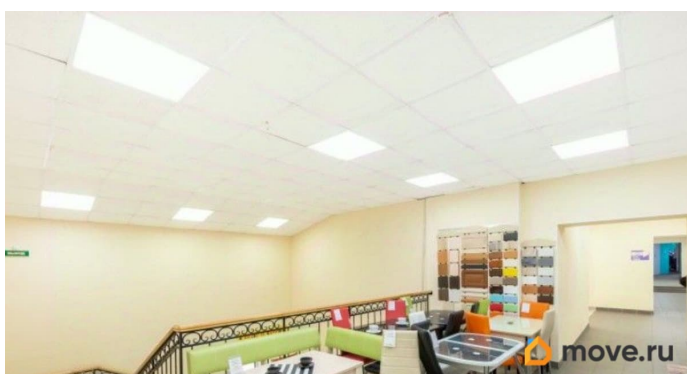

оборудования обеспечена круглосуточной охраной. Установлены датчики противопожарной сигнализации и видеонаблюдение.