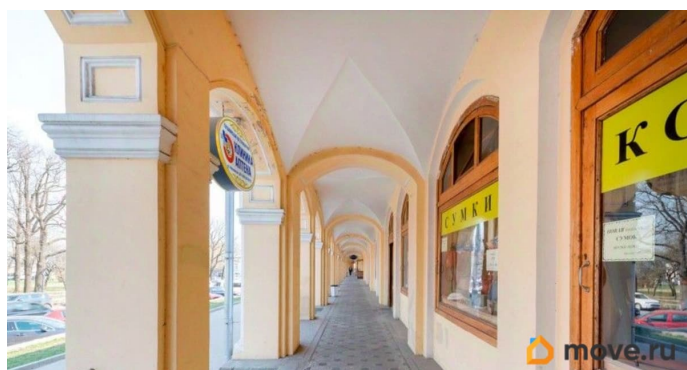

оборудования обеспечена круглосуточной охраной. Установлены датчики противопожарной сигнализации и видеонаблюдение.