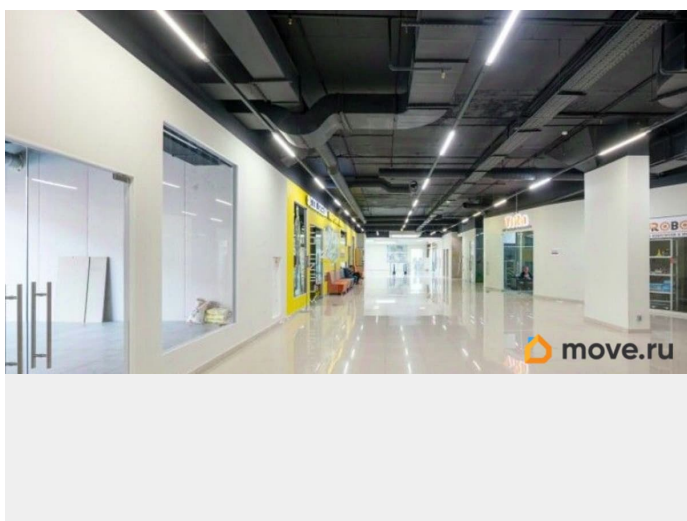

оборудования арендаторов. Высокий пешеходный трафик обеспечен наличием якорных арендаторов. Транспортная доступность обеспечена пролегающей рядом Наличной улицей, а также расположенным рядом ЗСД. В 15-и минутах ходьбы находится станция метро «Приморская». Рядом с ТРЦ есть остановки общественного наземного транспорта. Время работы торгово-развлекательного центра «Шкиперский Молл» с 10:00 до 22:00.