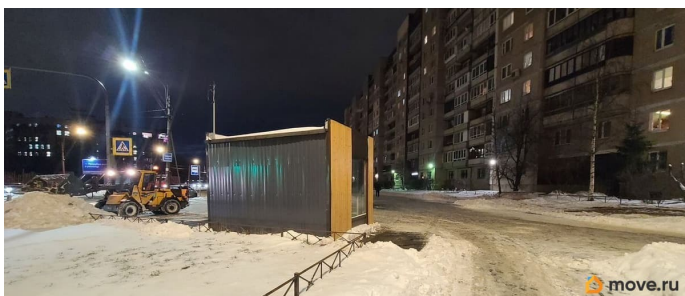

🕒 Создано: 01.04.2026 в 17:25

🔄 Обновлено: 01.04.2026 в 16:11

**Санкт-Петербург, Вербная улица, 20/2**

**48 000 ₽**

Санкт-Петербург, Вербная улица, 20/2

Округ

[СПБ, Приморский район](#)

Улица

[Коммерческая недвижимость](#)

**Описание**

Торговая точка 12 м<sup>2</sup> на остановке — максимум трафика, минимум вложений! Сдаётся готовая торговая площадь 12 м<sup>2</sup> в локации с бешеным пешеходным потоком: Автобусная остановка на оживлённом перекрёстке Густонаселённый жилой район Мощность — 15 кВт (подходит под любые форматы торговли) Подходит для:— Табачная продукция — Цветы — Кофе с собой — Фастфуд — Продукты, напитки, Мясо — Лотереи, аксессуары, печатная продукция Договор аренды — 11 месяцев Отличный старт для быстрого запуска и

<https://spb.move.ru/objects/9293130211>

**Собственник**

**79111679122**

для заметок

теста ниши Все документы в  
порядкеЗарабатывай с первого дня — место  
работает на тебя! Звоните сейчас — покажу,  
пока не ушло конкуренту.