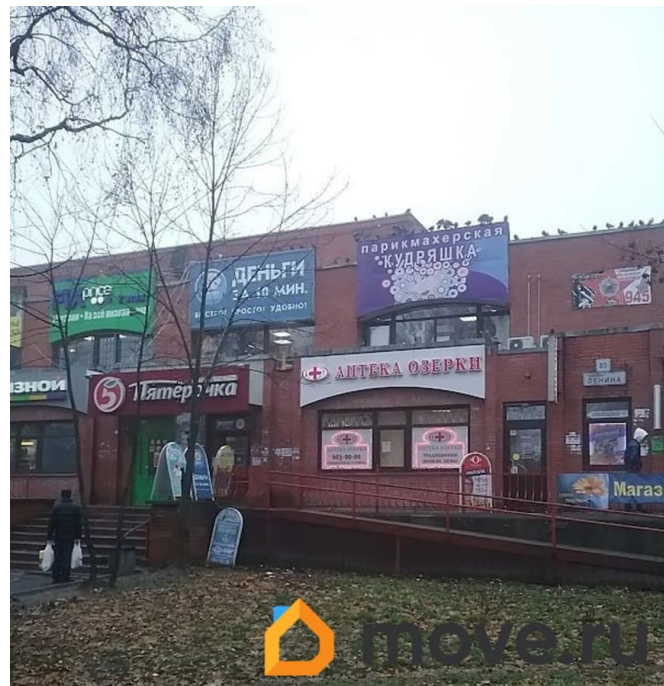

🕒 Создано: 18.06.2025 в 13:01

🔄 Обновлено: 10.04.2026 в 11:12

Санкт-Петербург, проспект Ленина, 85

13 000 ₽

Санкт-Петербург, проспект Ленина, 85

Округ

[СПБ, Красносельский район](#)

Улица

[улица Ленина](#)

ТП - Торговое помещение

Общая площадь

13.3 м²

Детали объекта

Тип сделки

Сдаю

Раздел

[Коммерческая недвижимость](#)

Описание

ID: 830875 Часть нежилого помещения, расположенного на 2 этаже в нежилом здании по адресу: г. Санкт-Петербург, г. Красное Село, пр-т Ленина, д. 85 Площадь составляет 13,3 м2., имеет 1 вход, проход в Помещение осуществляется через холл 2 этажа из центрального входа в Здание. Размер ежемесячной арендной платы 13000 рублей+5% НДС+КУ. Обеспечительный депозит в размере, эквивалентном сумме ежемесячно арендной платы Размер арендной платы не включает в себя Переменную часть арендной платы. Без

<https://spb.move.ru/objects/9281451811>

Людмила Васильева, Адвекс

79818207974

для заметок