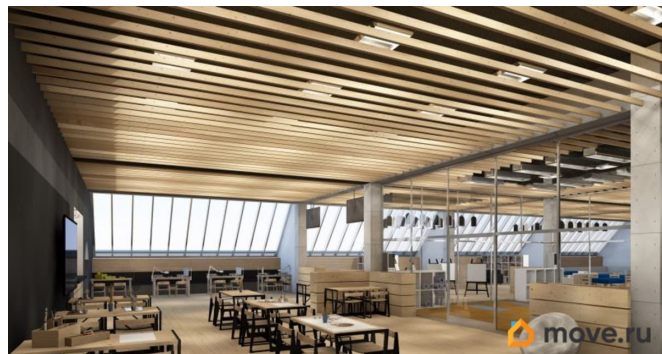

Финдерент, Финдерент

79816893902

**Санкт-Петербург, проспект Малый
Васильевского острова, 88к2**

124 958 ₽

Санкт-Петербург, проспект Малый Васильевского острова,
88к2

Округ

[СПБ, Василеостровский район](#)

ТП - Торговое помещение

Общая площадь

145.3 м²

Детали объекта

Тип сделки

Сдаю

Раздел

[Коммерческая недвижимость](#)

Описание

Уютное пространство для воплощения Ваших творческих идей на Малом проспекте ВО, дом 88. Зал открытой планировки подходит для танцевальных занятий и йога практик. Благодаря панорамному остеклению днем помещение будет наполнено солнечным светом. Высокие потолки позволят выполнять любые прыжки и поддержки. Если установить перегородки, можно организовать уютную раздевалку. Есть возможность организации занятий на летней террасе рядом на крыше. На 1 этаже есть общественное пространство, где здорово

для заметок