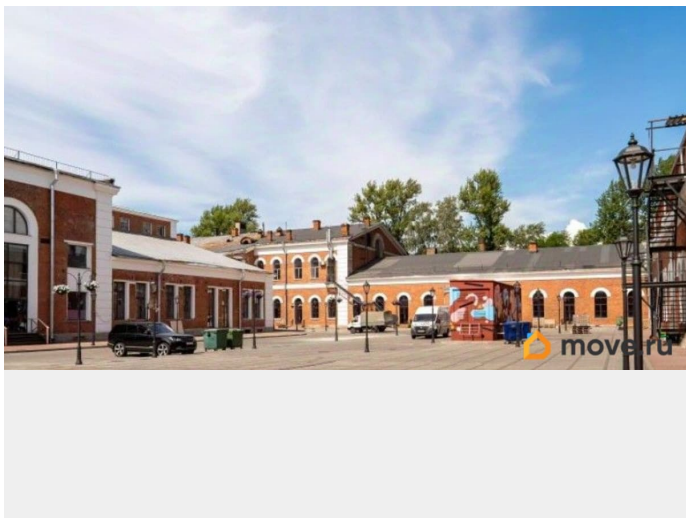

электроэнергии. Арсенал находится в пешей доступности от станции метро «Площадь Ленина», а также Финляндского вокзала. Транспортную доступность обеспечивают Арсенальная и Свердловская набережные, Литейный мост.