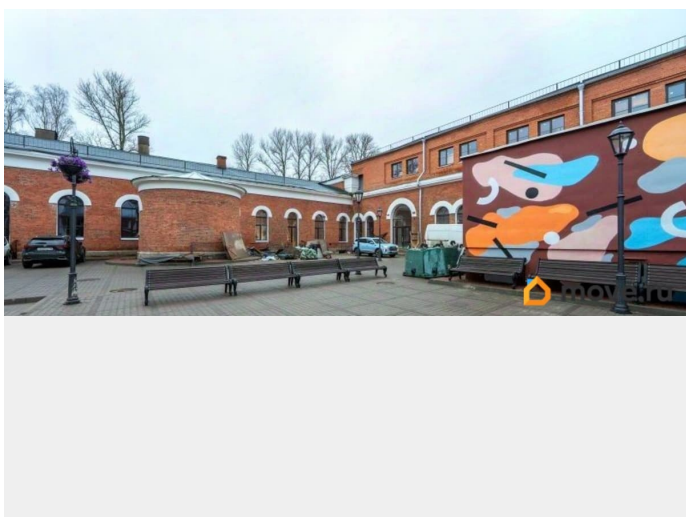

электроэнергии. Арсенал находится в пешей доступности от станции метро «Площадь Ленина», а также Финляндского вокзала. Транспортную доступность обеспечивают Арсенальная и Свердловская набережные, Литейный мост.