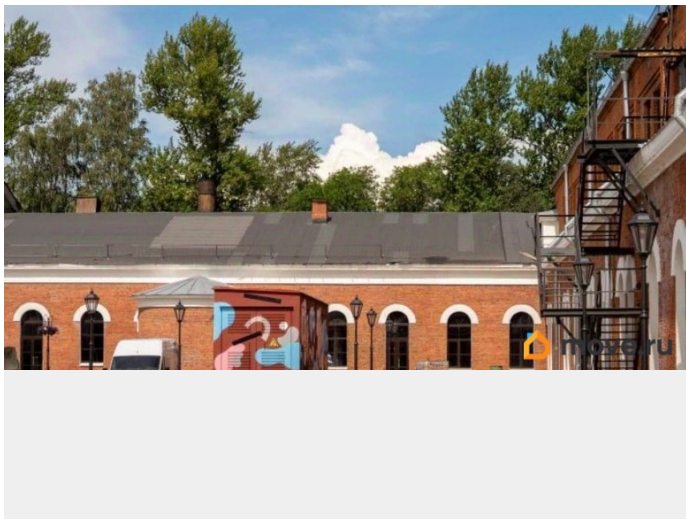

Move.ru - вся недвижимость России