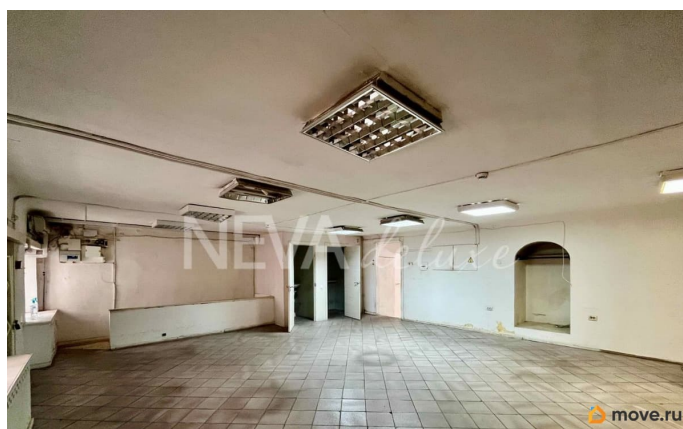

собственности. Звоните для уточнения
подробностей.