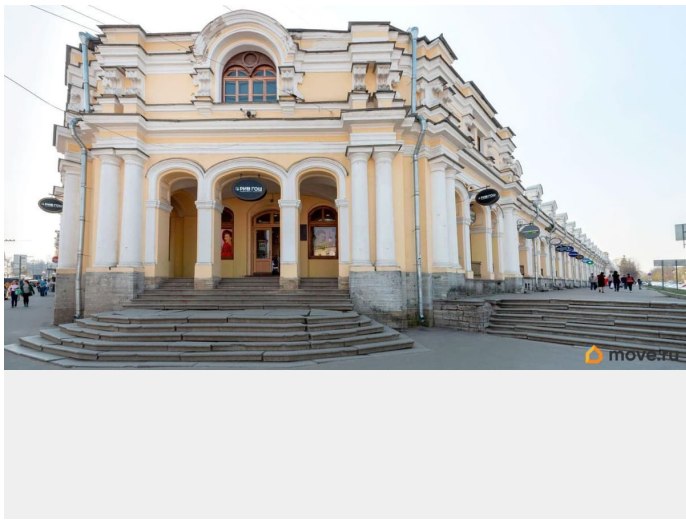

Move.ru - вся недвижимость России