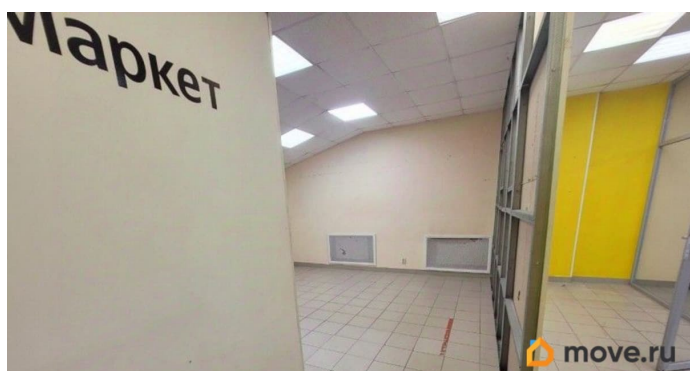

круглосуточной охраной.