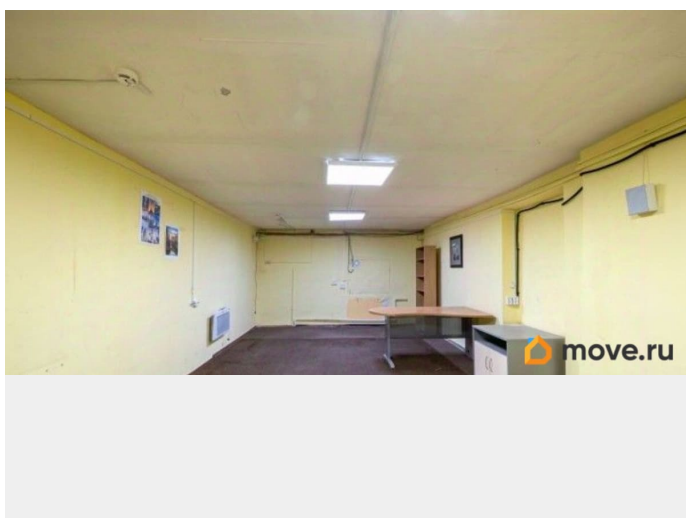

аппарат. В универмаге есть заведения общественного питания и банкоматы, обеспечен пешеходный трафик. Осуществляется круглосуточная охрана территории, имеются датчики пожарной сигнализации. Размещение наружной рекламы позволит привлечь больше потенциальных покупателей.