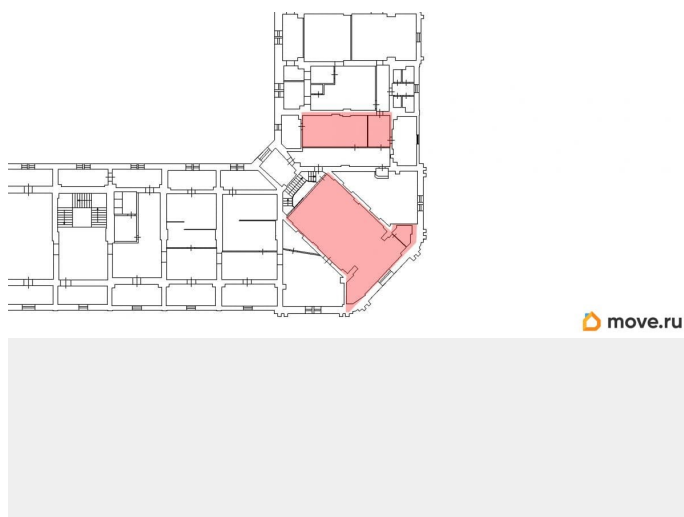

аппарат. В универмаге есть заведения общественного питания и банкоматы, обеспечен пешеходный трафик. Осуществляется круглосуточная охрана территории, имеются датчики пожарной сигнализации. Размещение наружной рекламы позволит привлечь больше потенциальных покупателей.