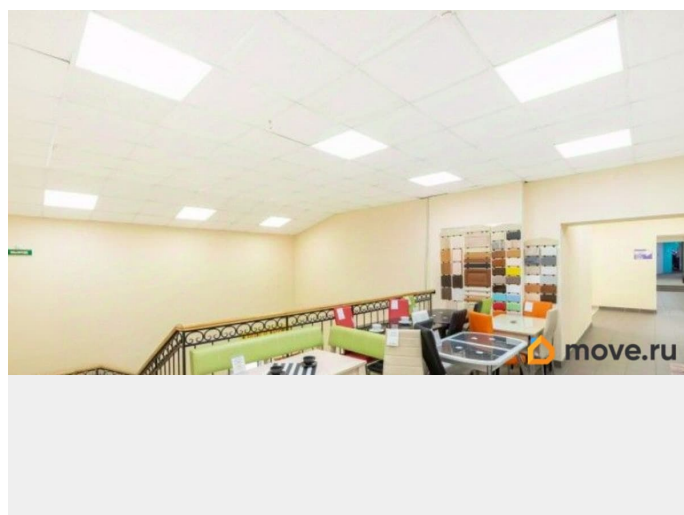

аппарат. В универмаге есть заведения общественного питания и банкоматы, обеспечен пешеходный трафик. Осуществляется круглосуточная охрана территории, имеются датчики пожарной сигнализации. Размещение наружной рекламы позволит привлечь больше потенциальных покупателей.