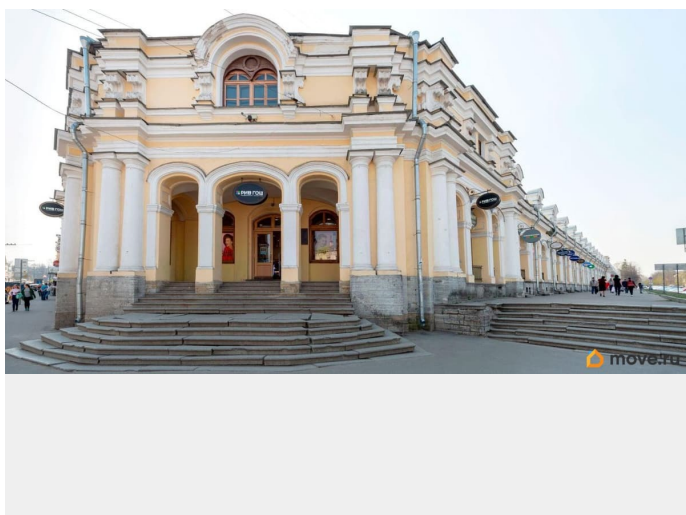

аппарат. В универмаге есть заведения общественного питания и банкоматы, обеспечен пешеходный трафик. Осуществляется круглосуточная охрана территории, имеются датчики пожарной сигнализации. Размещение наружной рекламы позволит привлечь больше потенциальных покупателей.