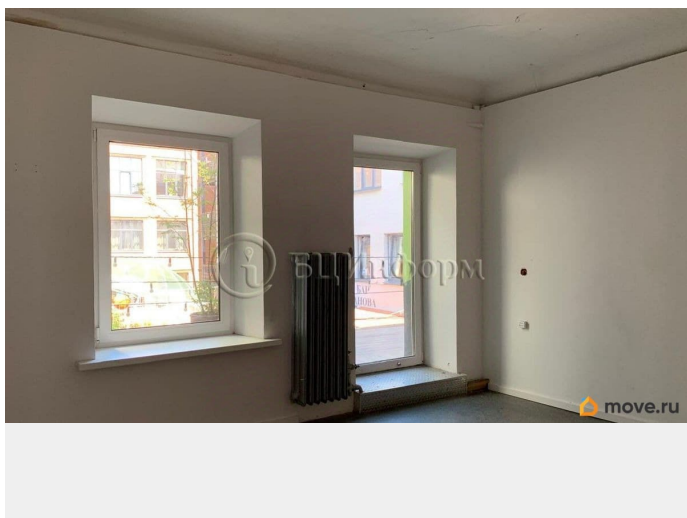

въезду арендатора. Договор аренды
напрямую с собственником.