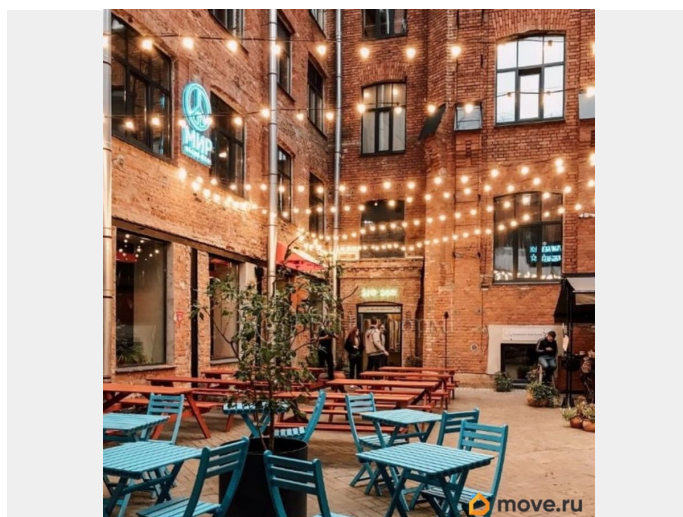

въезду арендатора. Договор аренды
напрямую с собственником.