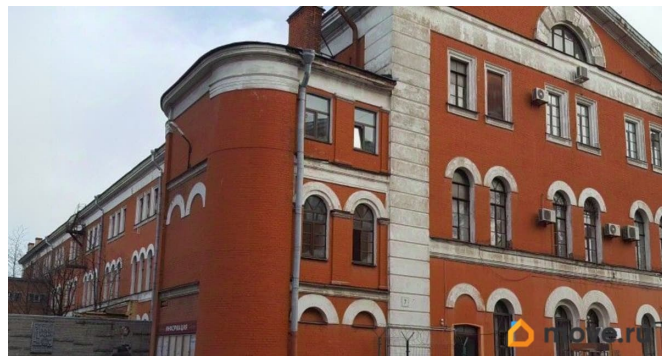

Создано: 17.09.2024 в 15:14

Обновлено: 17.04.2026 в 05:43

Санкт-Петербург, улица Комсомола, 1-3М

1 065 840 ₹

Санкт-Петербург, улица Комсомола, 1-3М

Округ

[СПБ, Калининский район](#)

Улица

[улица Комсомола](#)

ТП - Торговое помещение

Общая площадь

1776.4 м²

Детали объекта

Тип сделки

Сдаю

Раздел

[Коммерческая недвижимость](#)

Описание

Собственник предлагает в аренду помещение площадью 1776.4 кв. м под магазин по адресу: ул. Комсомола, д. 1-3. В помещениях установлена пожарная сигнализация, проведены интернет и цифровая телефония. Внутри ровный бетонный пол, окрашенные стены. Готовы предоставить арендные каникулы для выполнения ТЗ. В технопарке «Арсенал» ведется круглосуточная охрана. На территории комплекса есть кафе и магазины, оборудованы парковка и площадка для маневрирования крупногабаритного транспорта. В непосредственной близости

<https://spb.move.ru/objects/9288448752>

Финдерент, Финдерент

79816893902

для заметок