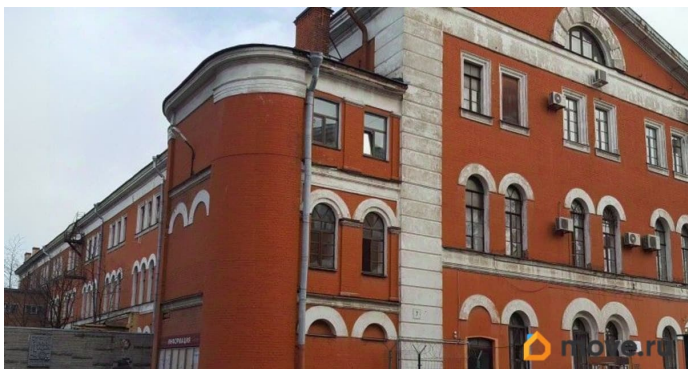

расположены станция метро «Площадь
Ленина», Арсенальная набережная,
Кондратьевский проспект.