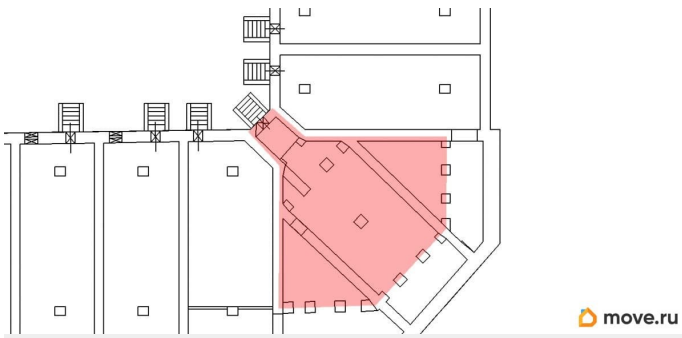

move.ru

move.ru

move.ru