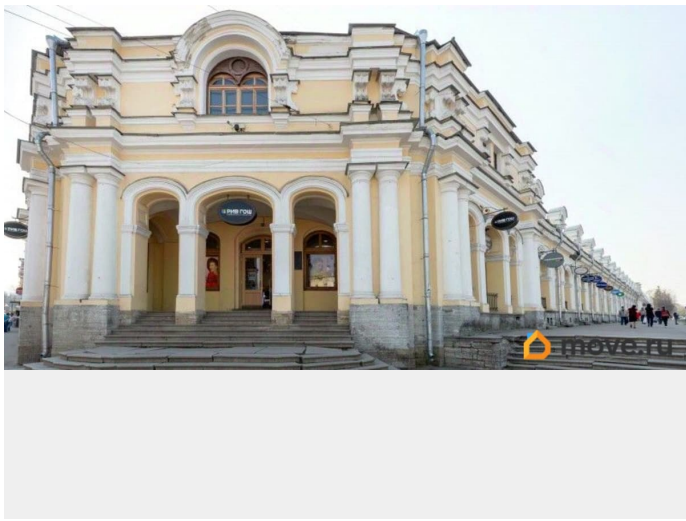

Move.ru - вся недвижимость России