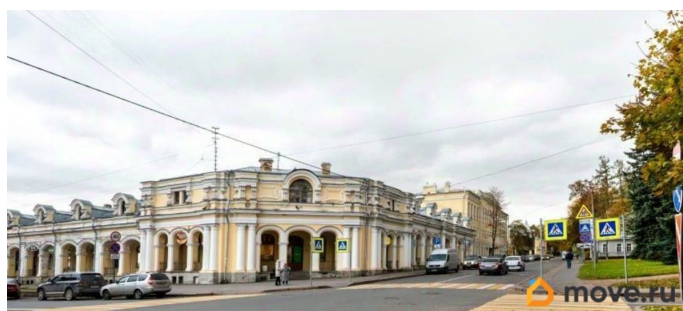

[Коммерческая недвижимость](#)

Описание

На Московской улице, дом 25, в городе Пушкин сдается в аренду торговый блок. Состоит из теплого и холодного помещений общей площадью 184.1 кв. м. Для удобства арендаторов оборудованы отдельные входы с улицы. Внутри ровный бетонный пол/грунт, окрашенные стены и потолки 2,10 м. Готовы привести помещения в арендопригодное состояние. Проведены инженерные коммуникации: электроэнергия и освещение. На территории комплекса есть различные магазины, кафе и банкоматы. С организацией перевозок не возникнет проблем, ведь: -

<https://spb.move.ru/objects/9288496282>

Финдерент, Финдерент

79816893902

для заметок

рядом пролегают крупные магистрали:
Петербургское и Кузьминское шоссе; - до
станции метро «Московская» можно доехать
за 25-30 минут; - в пешей доступности
расположена ж/д станция «Царское Село».
Вход в помещения через рынок. Доступ
соответствует режиму работы рынка: пн.-
суб.: 8:00-19:00, вс.: 8:00-17:00. 2-й пн.
месяца - санитарный день.