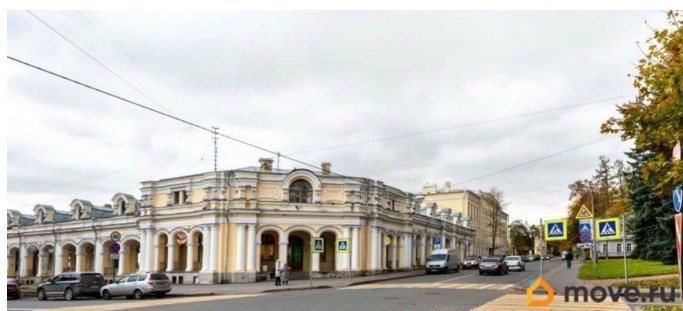

[Коммерческая недвижимость](#)

**Описание**

На Московской улице, дом 25, в городе Пушкин сдается в аренду торговый блок. Состоит из теплого и холодного помещений общей площадью 184.1 кв. м. Для удобства арендаторов оборудованы отдельные входы с улицы. Внутри ровный бетонный пол/грунт, окрашенные стены и потолки 2,10 м. Готовы привести помещения в арендопригодное состояние. Проведены инженерные коммуникации: электроэнергия и освещение. На территории комплекса есть различные магазины, кафе и банкоматы. С организацией перевозок не возникнет проблем, ведь: -

<https://spb.move.ru/objects/9288496282>

**Финдерент, Финдерент**

**79816893902**

для заметок

рядом пролегают крупные магистрали:  
Петербургское и Кузьминское шоссе; - до  
станции метро «Московская» можно доехать  
за 25-30 минут; - в пешей доступности  
расположена ж/д станция «Царское Село».  
Вход в помещения через рынок. Доступ  
соответствует режиму работы рынка: пн.-  
суб.: 8:00-19:00, вс.: 8:00-17:00. 2-й пн.  
месяца - санитарный день.