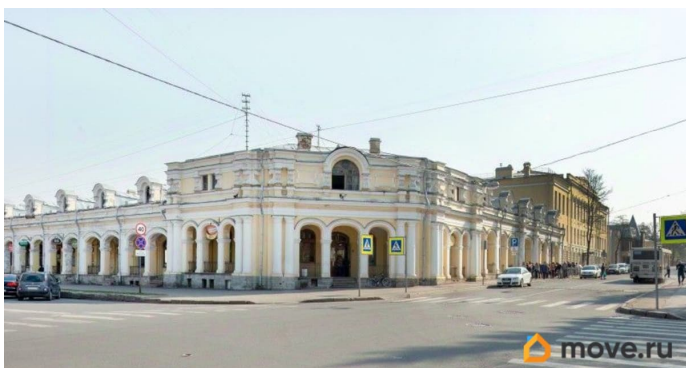

[Коммерческая недвижимость](#)

Описание

Сдается в аренду торговый блок площадью 185,1 кв. м на Московской улице, дом 25, Пушкин. - Помещения не отапливаются, проведены освещение и электричество. - Отдельно предоставляется доступ к интернету и цифровой телефонии. - Установлены датчики автономной системы пожаротушения. - Высота потолков - 2,10 м, стены бетонные, имеется отдельный вход. - Готовы привести помещения в арендопригодное состояние. - Комплекс находится под круглосуточной охраной с видеонаблюдением. - Путь до станции метро

для заметок

«Московская» занимает 25-30 минут езды. -
Поблизости остановки общественного
транспорта и ж/д станция. - В шаговой
доступности парки, сады и скверы, музеи и
соборы. - На территории работают различные
магазины, кафе и банкоматы. - Вход в
помещения через рынок. - Доступ в
помещения соответствует режиму работы
рынка: пн.-суб.: 8:00-19:00, вс.: 8:00-17:00. -2-
й пн. месяца - санитарный день.