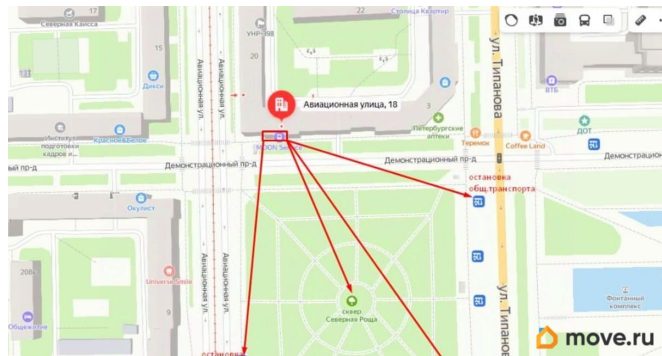

[Коммерческая недвижимость](#)

Описание

БЕЗ ПОСРЕДНИКОВ и БЕЗ КОМИССИИ!

Возможна аренда левой части помещения площадью 71,5 кв. м., увеличение площади до 288,2 кв.м., так же возможна аренда по комнатам. В помещении вставлены новые окна, двери, крыльцо гранит. Мы готовы выполнить ремонт под арендатора. До станции метро «Московская» 300 метров, два пешеходных перехода. Рядом сетевые магазины - Красное и Белое, Дикси, интернет магазин Wildberries, медицинская лаборатория Инвитро, Петербургские аптеки, кафе «Пельменная», крупные учебные

<https://spb.move.ru/objects/9293405976>

Агент

79816901372

ДЛЯ ЗАМЕТОК

заведения - СПбГУАП и Университет ИТМО, сквер «Северная роща», Московская площадь, Московский проспект. Плотность квартир в радиусе 300 метров - 3 407 шт. Вход со стороны Демонстрационного проезда, удобная парковка на Демонстрационном и на Авиационной улице.