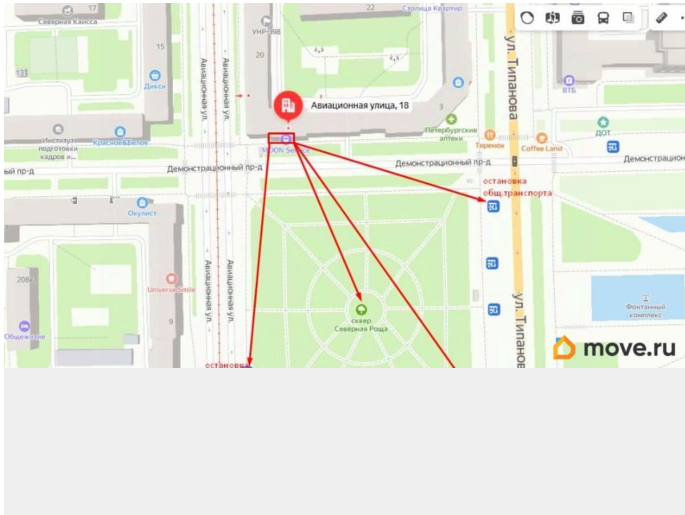

<https://spb.move.ru/objects/9293405976>

Агент

79816901372

ДЛЯ ЗАМЕТОК

заведения - СПбГУАП и Университет ИТМО, сквер «Северная роща», Московская площадь, Московский проспект. Плотность квартир в радиусе 300 метров - 3 407 шт. Вход со стороны Демонстрационного проезда, удобная парковка на Демонстрационном и на Авиационной улице.