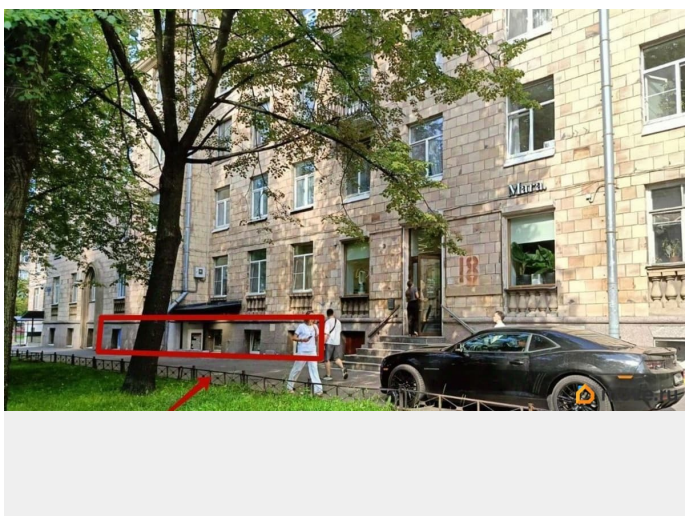

[Коммерческая недвижимость](#)

Описание

БЕЗ ПОСРЕДНИКОВ и БЕЗ КОМИССИИ!

Возможна аренда левой части помещения площадью 71,5 кв. м., увеличение площади до 288,2 кв.м., так же возможна аренда по комнатам. В помещении вставлены новые окна, двери, крыльцо гранит. Мы готовы выполнить ремонт под арендатора. До станции метро «Московская» 300 метров, два пешеходных перехода. Рядом сетевые магазины - Красное и Белое, Дикси, интернет магазин Wildberries, медицинская лаборатория Инвитро, Петербургские аптеки, кафе «Пельменная», крупные учебные

<https://spb.move.ru/objects/9293405976>

Агент

79816901372

ДЛЯ ЗАМЕТОК

заведения - СПбГУАП и Университет ИТМО, сквер «Северная роща», Московская площадь, Московский проспект. Плотность квартир в радиусе 300 метров - 3 407 шт. Вход со стороны Демонстрационного проезда, удобная парковка на Демонстрационном и на Авиационной улице.