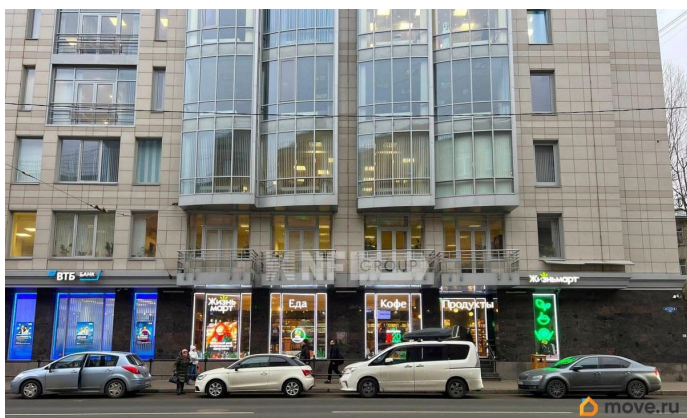

Электрическая мощность: 60 кВт • Все необходимые коммуникации и инженерные системы • Типовой ремонт • Назначение — любое, подходит под ретейл, медицинский центр, банк, клиентский офис и др.

Преимущества расположения — Василеостровский район, Малый пр-т В.О., д. 22 — Активный район с развитой инфраструктурой — Сформированное деловое и жилое окружение Почему NF Group? Мы — лидеры рынка элитной и коммерческой недвижимости. Обеспечиваем полное сопровождение сделки, прозрачность условий и экономию вашего времени.

Позвоните или напишите в чат! Подготовим презентацию, организуем оперативный показ и ответим на все вопросы.