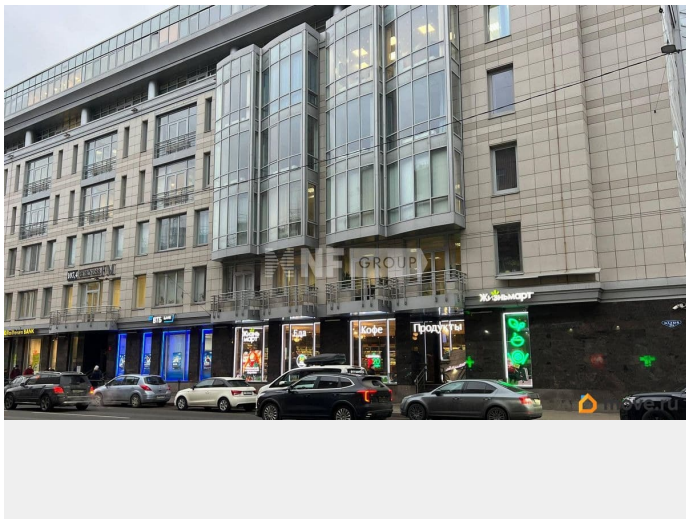

Move.ru - вся недвижимость России