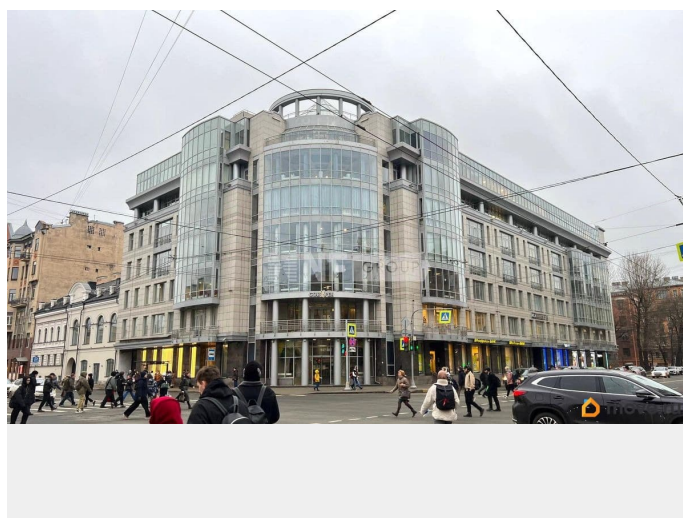

Электрическая мощность: 60 кВт • Все необходимые коммуникации и инженерные системы • Типовой ремонт • Назначение — любое, подходит под ретейл, медицинский центр, банк, клиентский офис и др.

Преимущества расположения — Василеостровский район, Малый пр-т В.О., д. 22 — Активный район с развитой инфраструктурой — Сформированное деловое и жилое окружение Почему NF Group? Мы — лидеры рынка элитной и коммерческой недвижимости. Обеспечиваем полное сопровождение сделки, прозрачность условий и экономию вашего времени.

Позвоните или напишите в чат! Подготовим презентацию, организуем оперативный показ и ответим на все вопросы.