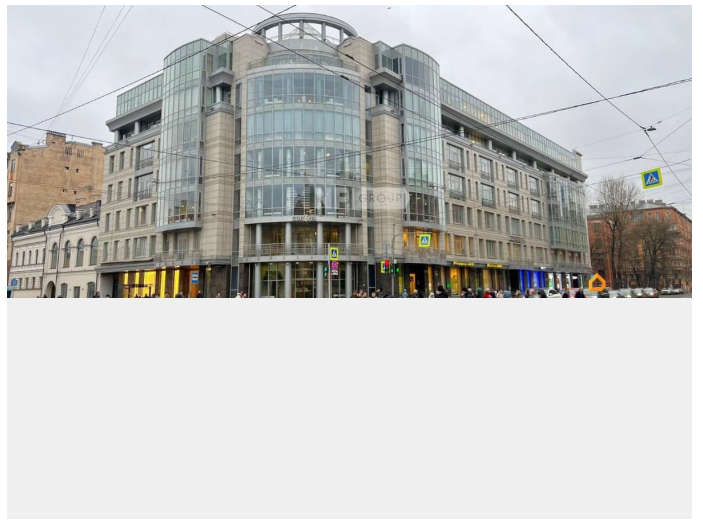

Move.ru - вся недвижимость России