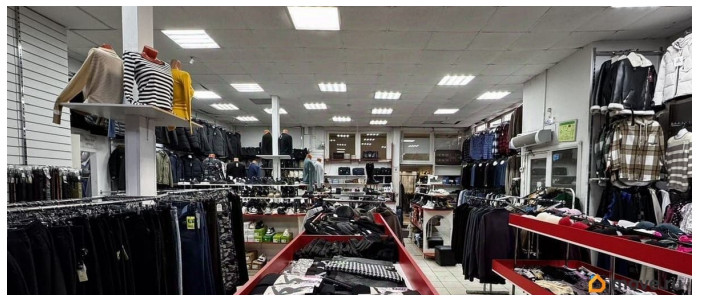

🕒 Создано: 20.03.2026 в 16:10

🔄 Обновлено: 23.03.2026 в 02:13

Агент

79819700917

**Санкт-Петербург, Новоизмайловский
проспект, 13К2**

350 000 ₺

Санкт-Петербург, Новоизмайловский проспект, 13К2

Округ

[СПБ, Московский район](#)

Улица

[проспект Новоизмайловский](#)

ТП - Торговое помещение

Общая площадь

200 м²

Детали объекта

Тип сделки

Сдаю

Раздел

[Коммерческая недвижимость](#)

Описание

Хорошая проходимость, разрекламированная точка.

для заметок