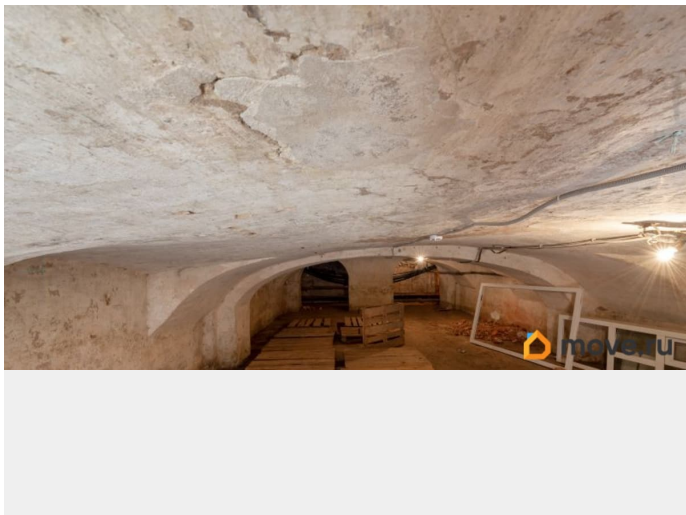

периметра. Транспортная доступность обеспечена близостью Московского шоссе. 1 склад в блоке не отапливается.