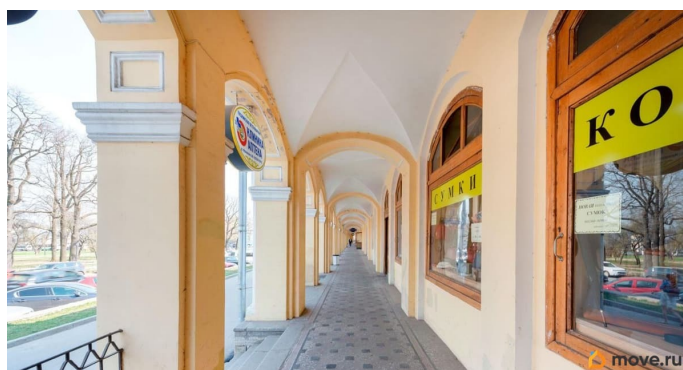

видеонаблюдение. Для автовладельцев
оборудована вместительная парковка.