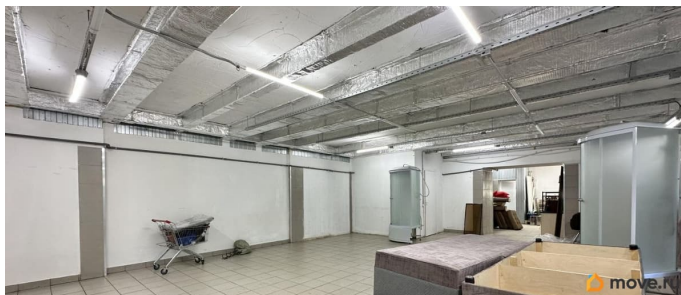

## Описание

Сдается в аренду помещение общей площадью 210 квадратных метров с отделкой, подъездом для разгрузки, подъемником и соседством с крупными ритейлерами. Есть возможность аренды соседнего помещения 320м2.

<https://spb.move.ru/objects/9292843235>

**Екатерина Белей, Paradise Estate**

**79818103187**

для заметок

помещения 1 этаж 210 м² Отдельный вход с торца Зона разгрузки Приточно-вытяжная вентиляция Высота потолка: 2,85 м Ранее darkstore Самоката