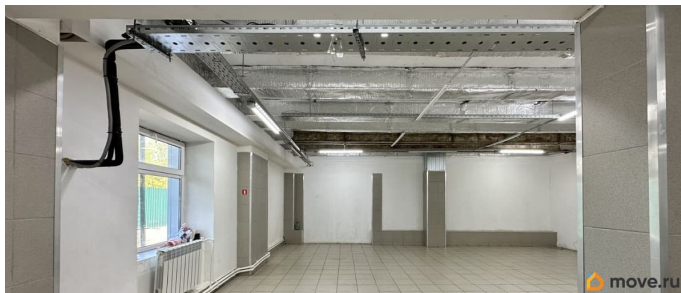

## Описание

Сдается в аренду помещение общей площадью 210 квадратных метров с отделкой, подъездом для разгрузки, подъемником и соседством с крупными ритейлерами. Есть возможность аренды соседнего помещения 320м2.

<https://spb.move.ru/objects/9292843235>

**Екатерина Белей, Paradise Estate**

**79818103187**

для заметок

помещения 1 этаж 210 м² Отдельный вход с торца Зона разгрузки Приточно-вытяжная вентиляция Высота потолка: 2,85 м Ранее darkstore Самоката