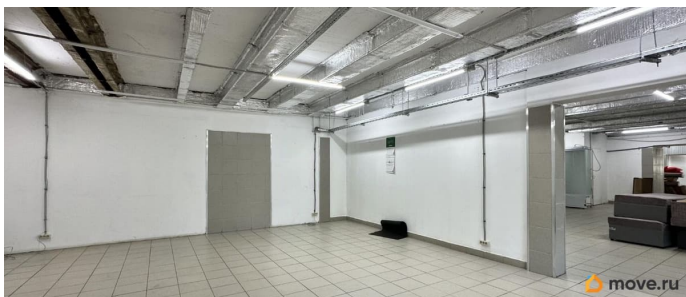

## Описание

Сдается в аренду помещение общей площадью 210 квадратных метров с отделкой, подъездом для разгрузки, подъемником и соседством с крупными ритейлерами. Есть возможность аренды соседнего помещения 320м2.

<https://spb.move.ru/objects/9292843235>

**Екатерина Белей, Paradise Estate**

**79818103187**

для заметок

помещения 1 этаж 210 м² Отдельный вход с торца Зона разгрузки Приточно-вытяжная вентиляция Высота потолка: 2,85 м Ранее darkstore Самоката