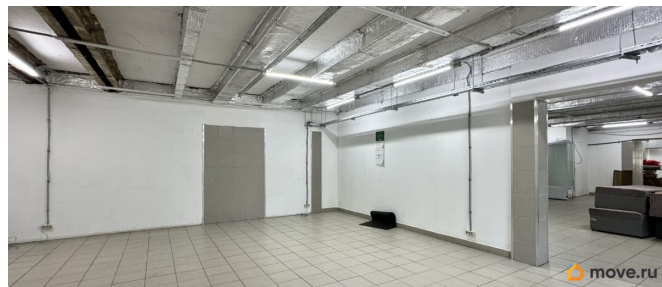

## Описание

Сдается в аренду помещение общей площадью 210 квадратных метров с отделкой, подъездом для разгрузки, подъемником и соседством с крупными ритейлерами. Есть возможность аренды соседнего помещения 320м2.

<https://spb.move.ru/objects/9292843235>

**Екатерина Белей, Paradise Estate**

**79818103187**

для заметок

помещения 1 этаж 210 м² Отдельный вход с торца Зона разгрузки Приточно-вытяжная вентиляция Высота потолка: 2,85 м Ранее darkstore Самоката